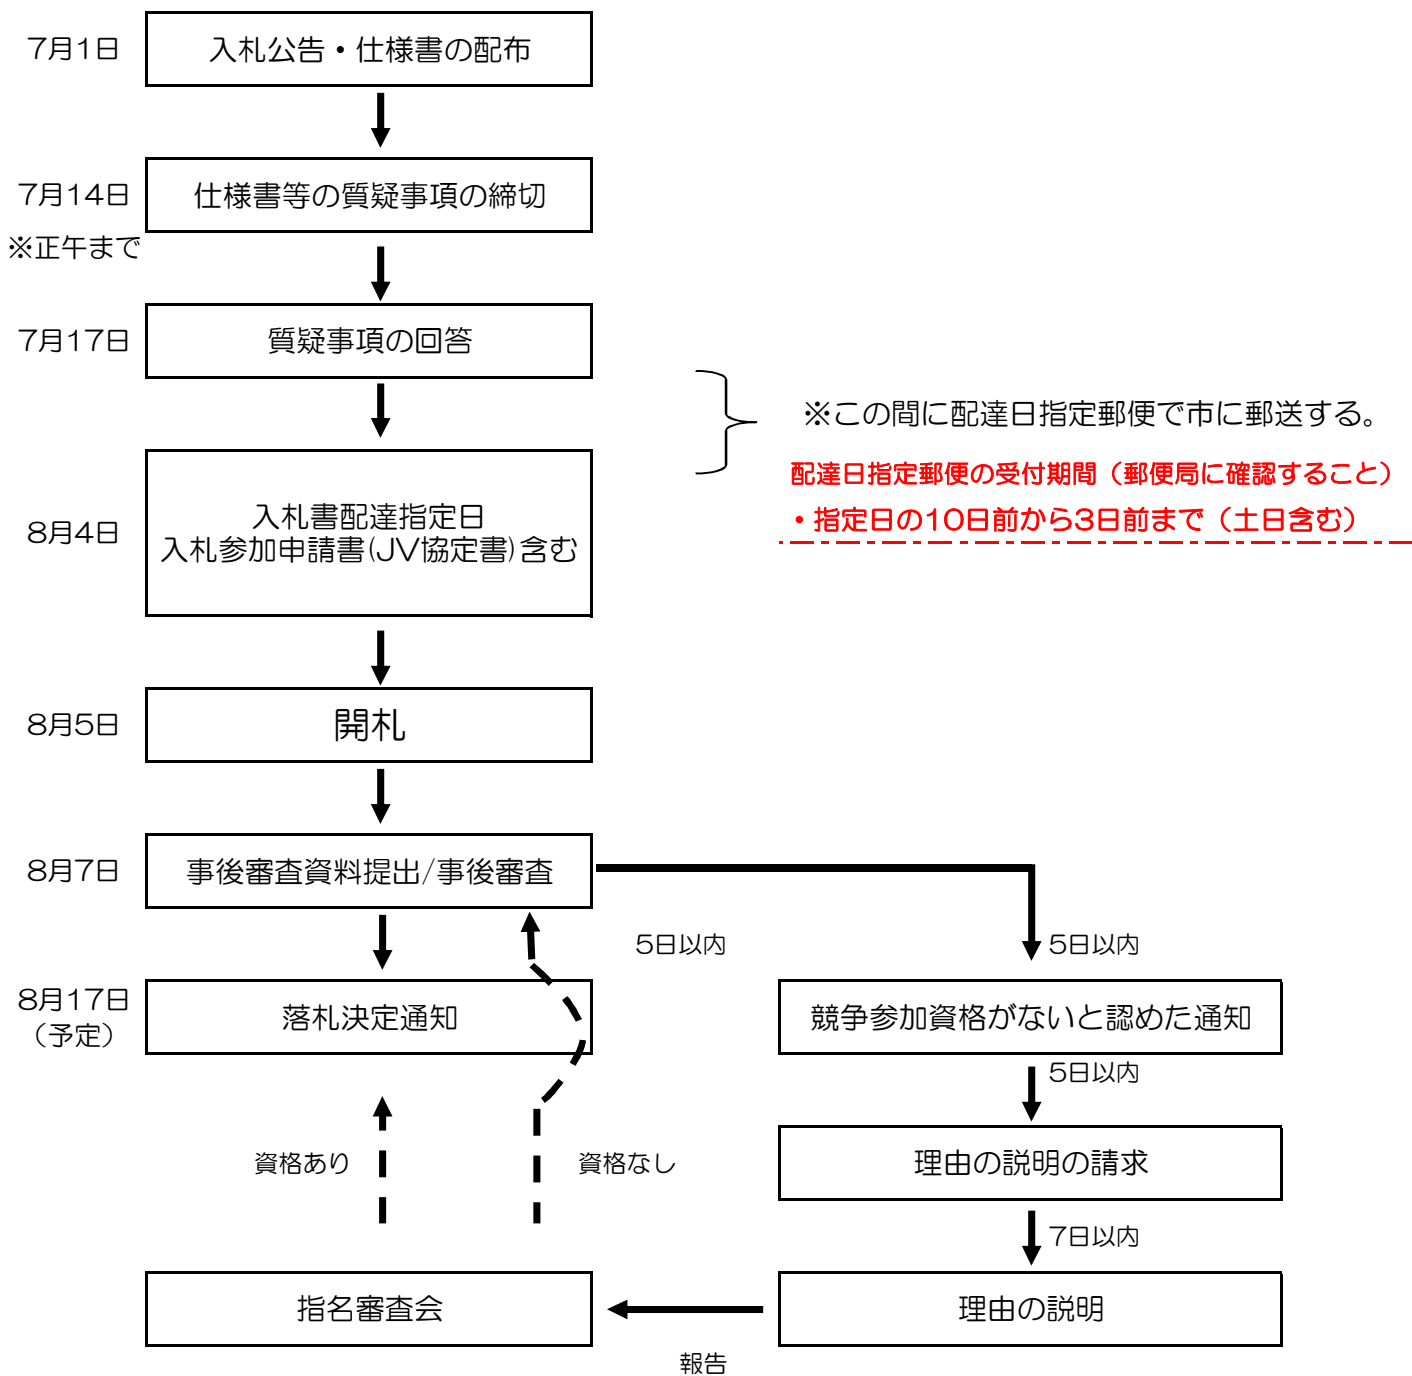

# 条件付一般競争入札フロー図

- ※1 土日祝日及び12月29日から1月3日までは日数に含めない。
- ※2 日数は行為が行われる翌日（前日）から起算する。
- ※3 入札公告及び質疑回答はHPに掲載する。
- ※4 郵便物の土日祝日の取扱いについては最寄りの郵便局に相談してください。