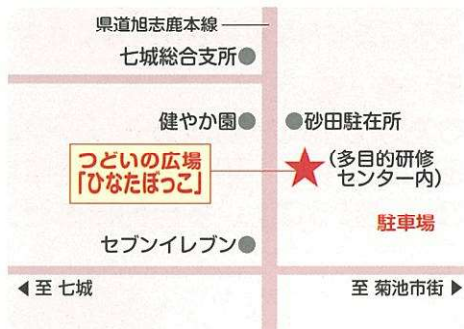

育児には正解がない
だから迷って当たり前

初めてのことはわからない
だから悩んで当たり前

ここに来て一緒に
子育てしませんか!?

菊池市委託事業

つどいの広場 『ひだまり』

菊池市限府278番地4 聖ヨゼフ会館内
TEL 080-1714-9818

つどいの広場 『あいあい』

菊池市洒水町豊水3565番地 洒水公民館(有朋の館)内
TEL 090-6893-5971

つどいの広場 『ひなたぼっこ』

菊池市七城町砂田1457番地 多目的研修センター内
TEL 090-8916-4666

社会福祉法人 菊池市社会福祉協議会
菊池市限府888番地 菊池市福社会館内
TEL 0968-25-5000

遊びに来ね!!

子どもさんと一緒に
遊んだり、おしゃべりしたり
お友達づくりをしませんか?

「つどいの広場」は
笑顔あふれる
のんびりスペースです

子育て・親育ち
の場です

菊池市 つどいの広場

ご案内

☆利用時間 (好きな時間にご利用できます)

・毎週月曜～金曜 (祝・祭日は除く)

午前 9:00～午後 4:00

・第3月曜日

午前 9:00～午後 2:00

※無料でご利用できます

☆利用対象者

乳幼児とその保護者、妊婦さん等

※子どもさんだけの預かりはできません

☆駐車場

「ひだまり」…… 菊池カトリック教会駐車場

「あいあい」…… 泗水公民館駐車場

「ひなたぼっこ」… 多目的研修センター駐車場

子育ての悩み相談 にも応じます

☆保育の経験のある子育て
アドバイザーが相談に応
じます。お気軽にお話
においでください。