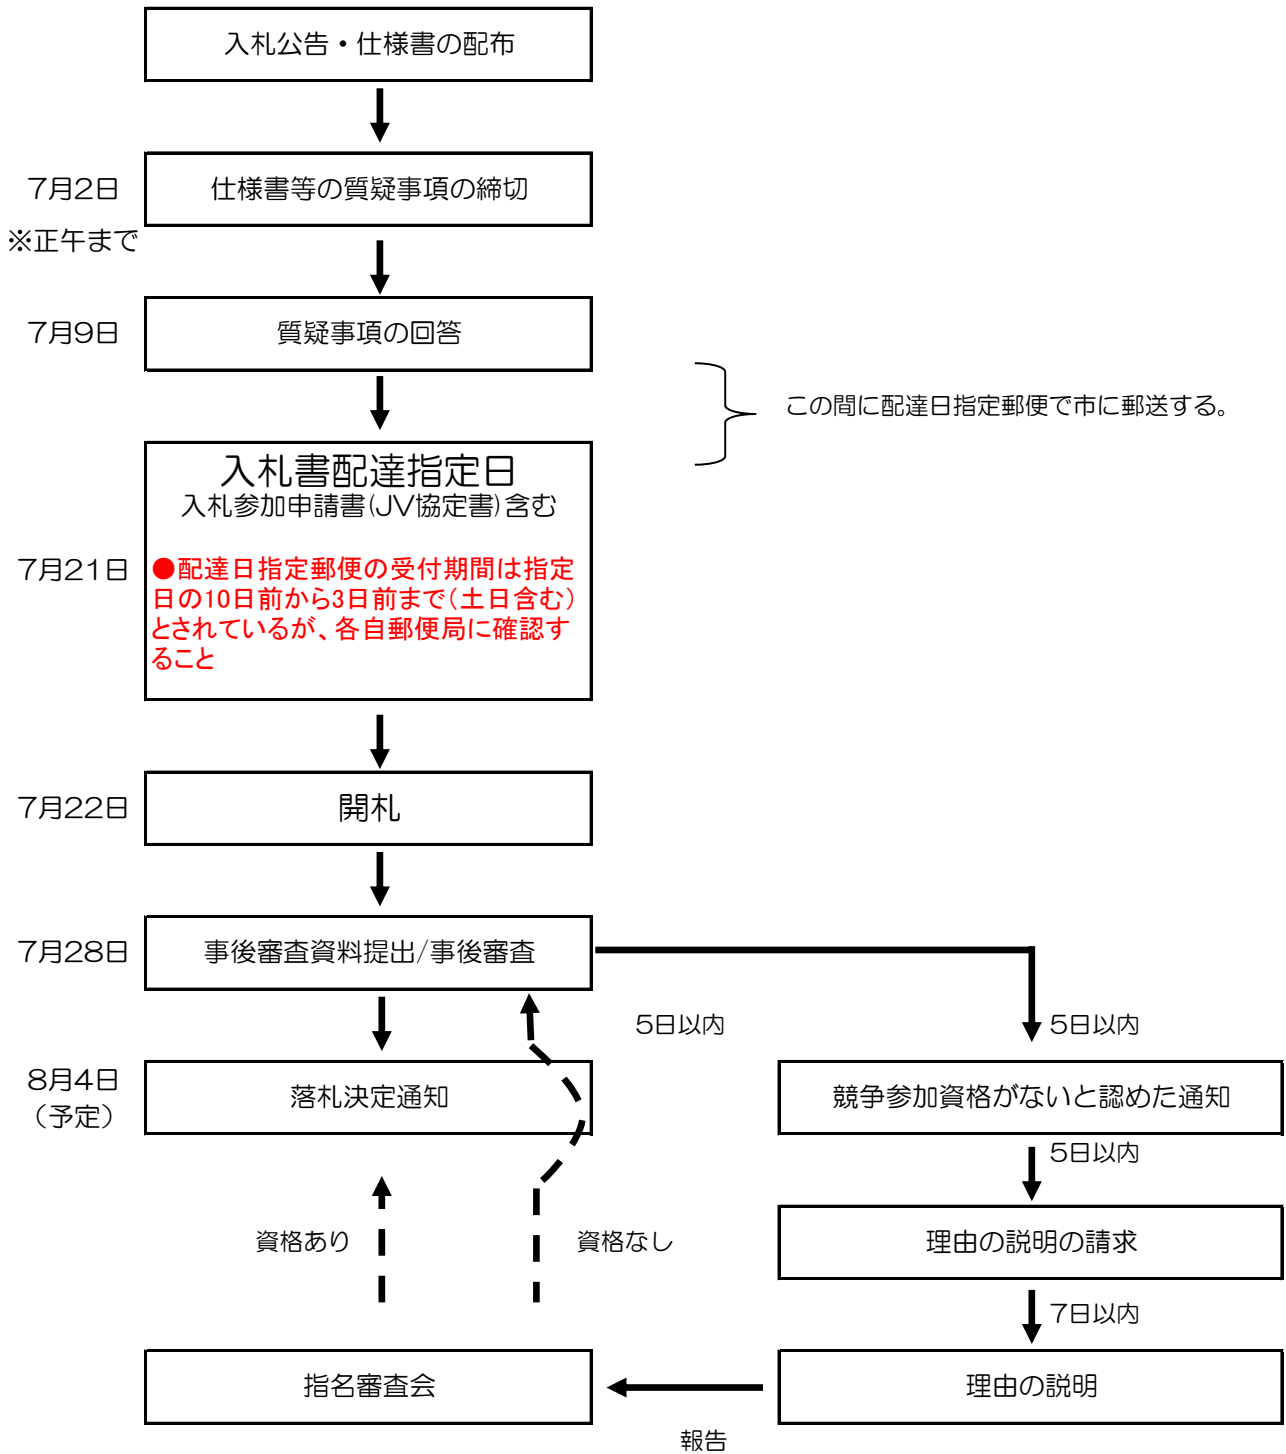

# 条件付一般競争入札フロー図

- ※1 土日祝日及び12月29日から1月3日までは日数に含めない。
- ※2 日数は行為が行われる翌日（前日）から起算する。
- ※3 入札公告及び質疑回答はHPに掲載する。
- ※4 郵便物の土日祝日の取扱いについては最寄りの郵便局に相談してください。