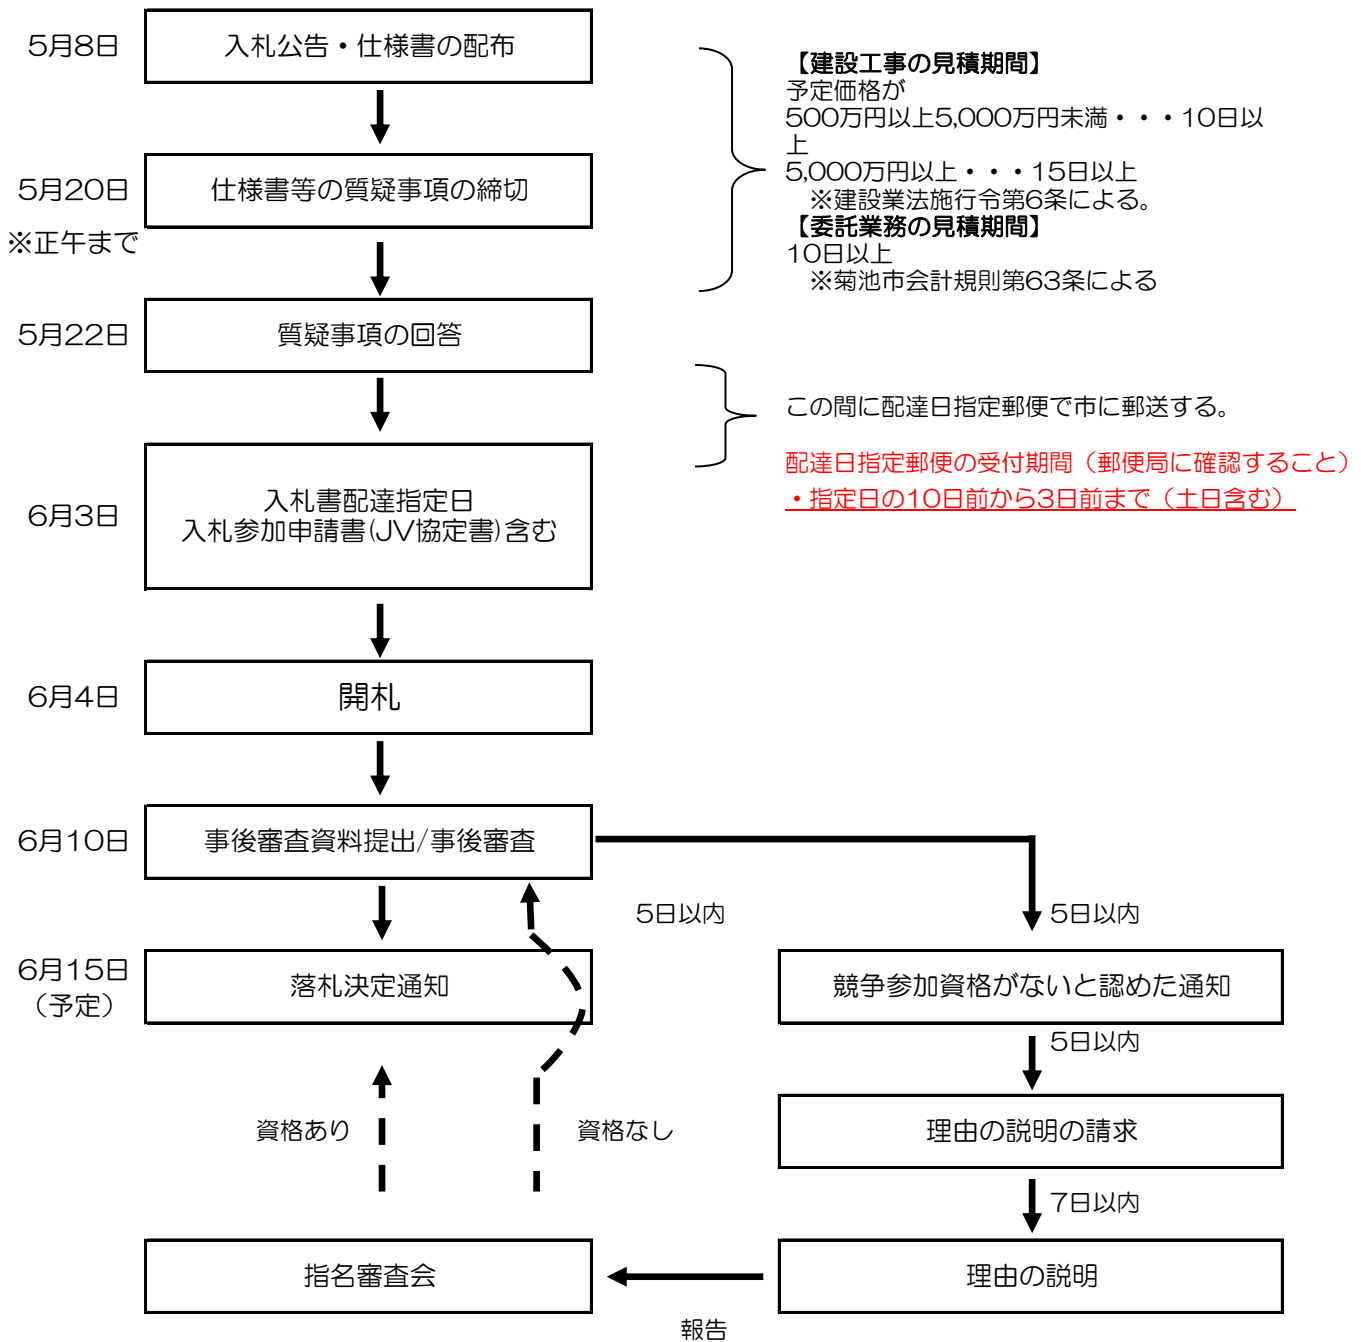

条件付一般競争入札フロー図

- ※1 土日祝日及び12月29日から1月3日までは日数に含めない。
- ※2 日数は行為が行われる翌日（前日）から起算する。
- ※3 入札公告及び質疑回答はHPに掲載する。
- ※4 郵便物の土日祝日の取扱いについては最寄りの郵便局に相談してください。