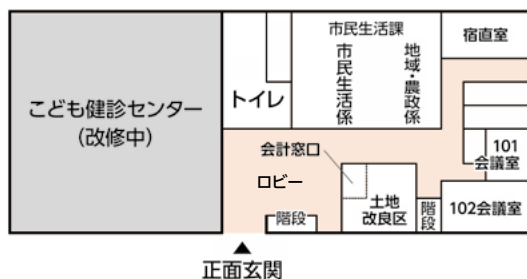

### 泗水支所庁舎改修に伴い事務室などが移動します

泗水支所の市民生活課、泗水町土地改良区、宿直室および会計窓口が庁舎東側へ移動します。事務室などの移動後は、庁舎入口が正面玄関に

変わりますのでご注意ください。

また、事務室移転後は、こども健診センターの整備が始まります。整備完了までご迷惑をおかけしますが、ご理解とご協力をお願いいたします。

**事務室移転完了日** 12月9日(月)

### ▼泗水支所庁舎1階図面(移転後)

※泗水支所庁舎は令和2年3月に整備完了の予定です(外構工事期間は含みません)

☎泗水支所市民生活課地域・農政係 ☎(25) 2001