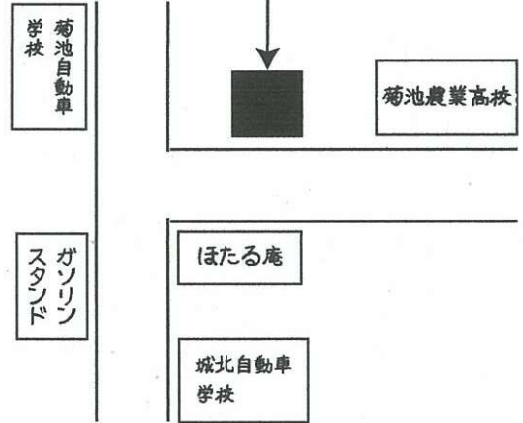

ひのくにスマイル食堂

日時 2019年12月8日(日曜日)
11時～14時00分

場所 〒861-1201
熊本県菊池市泗水町吉富
300-61 茶木谷宅

参加費 100円(3歳までは無料)

メニュー カレーライス

※食材などの状況によりメニューを急遽変更する可能性があります!
ご了承ください(┐┌)

ひのくにスマイル食堂

ひのくにスマイル食堂とは?

ひのくにスマイル食堂は、地域の方々が寄り集まって、みんなでワイワイご飯を食べ、地域の中での安心できる居場所づくりを目指しています。また地域との“えんっ”をつなぐきっかけになってくれればと思っています。

子どもだけでも、もちろん親子一緒でも、おじいちゃん、おばあちゃんも誰でもお気軽にご参加ください!!

食数把握の都合上、参加される方は前日までにご連絡いただければありがたいです

連絡先：茶木谷 与和 (ちやきたにともかず)