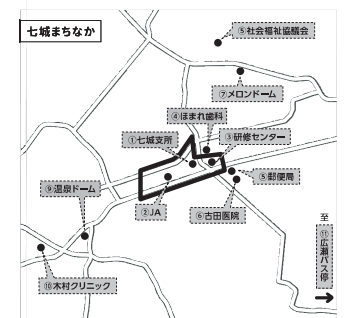

▼七城地域行き

便	出発時刻	予約時間
第1便	11:00 ~ 11:10	当日 7:00 ~ 10:00
第2便	13:00 ~ 13:10	当日 7:00 ~ 12:00
第3便	15:00 ~ 15:10	当日 7:00 ~ 13:30
第4便	16:30 ~ 16:40	当日 7:00 ~ 15:00

★ 前日の予約時間は、七城まちなか・菊池市街地行きと七城地域行き共に16:00～19:00です。

利用方法

① 予約センターに電話

私は△△区の○○です。
明日の市街地行きのお便の予約をお願いします。乗車場所は、○○商店の先の3軒目です。

② 予約センターで受付

○○様。明日のお迎えは、8時40分から8時50分頃に、○○商店の先の3軒目の前にお迎えに参ります。

③ 当日乗車場所へ行く

お迎え場所で、あいのりタクシーに乗る。

予約センター

☎ (0968) 26-5011 ※予約時間以外は受付できません

運行区域と料金

運行区域 / 片道1人あたりの利用料金											
	市街地	七城支所	メロンドーム	温泉ドーム	広瀬バス停		市街地	七城支所	メロンドーム	温泉ドーム	広瀬バス停
山崎	200	200	200	400	400	岩瀬	400	200	300	200	200
上水次	200	200	200	300	400	前川	400	200	300	200	300
下水次	200	200	200	300	400	板井	400	200	300	200	300
岡田	300	200	-	300	400	梶迫	400	200	300	-	300
流川	300	200	-	300	400	林原	400	200	300	-	300
辺田	300	200	200	300	400	元村	400	200	300	-	400
荒牧	300	200	200	200	300	新村	500	300	400	200	400
高田	400	200	200	200	400	打越	500	200	300	200	400
台	300	200	200	200	400	内島	400	200	300	200	400
瀬戸口	400	200	200	300	400	小野崎	500	300	400	200	400
甲佐町	300	200	200	200	300	七城松島	500	300	400	200	500
新古閑	300	200	200	200	200	上橋田	400	200	300	200	400
清水	300	200	300	200	200	下橋田	500	300	300	200	400
宮園	300	200	200	200	200	大尺	500	300	400	200	500
菰入	300	200	200	200	300	西郷従業員住宅	300	200	200	200	300
戸田島	400	200	200	200	300	雇用促進住宅	300	-	200	200	200
七城田中	400	200	300	200	400	砂田西団地	300	-	200	200	300
本村	400	200	300	200	400	南古閑	200	200	200	200	200
加恵	400	200	300	200	400	北古閑	200	200	200	200	200
五海	300	-	200	200	300	下長田	200	200	300	300	200
西郷	300	200	200	200	300	大塚	300	200	300	300	200
羽根木	300	200	200	200	300	上出田	300	300	400	400	200
蟹穴	200	200	200	300	300	木柑子	300	200	300	300	200
間所	300	-	200	200	200						

七城まちなかと菊池市街地での乗降区域

- ◎ 七城まちなかと菊池市街地での【降車】区域は、で囲んだ区域となります。（の外側でも隣接している●のついた施設は含みます）
- ◎ 七城まちなか（下図右側）での【乗車・降車】は、で囲んだ11ヶ所で利用できます。
- ◎ 菊池市街地（下図左側）での【乗車】は、で囲んだ12ヶ所のほか、で囲んだ区域内にある全ての医療機関（病院・歯科・調剤薬局）から乗ることができます。