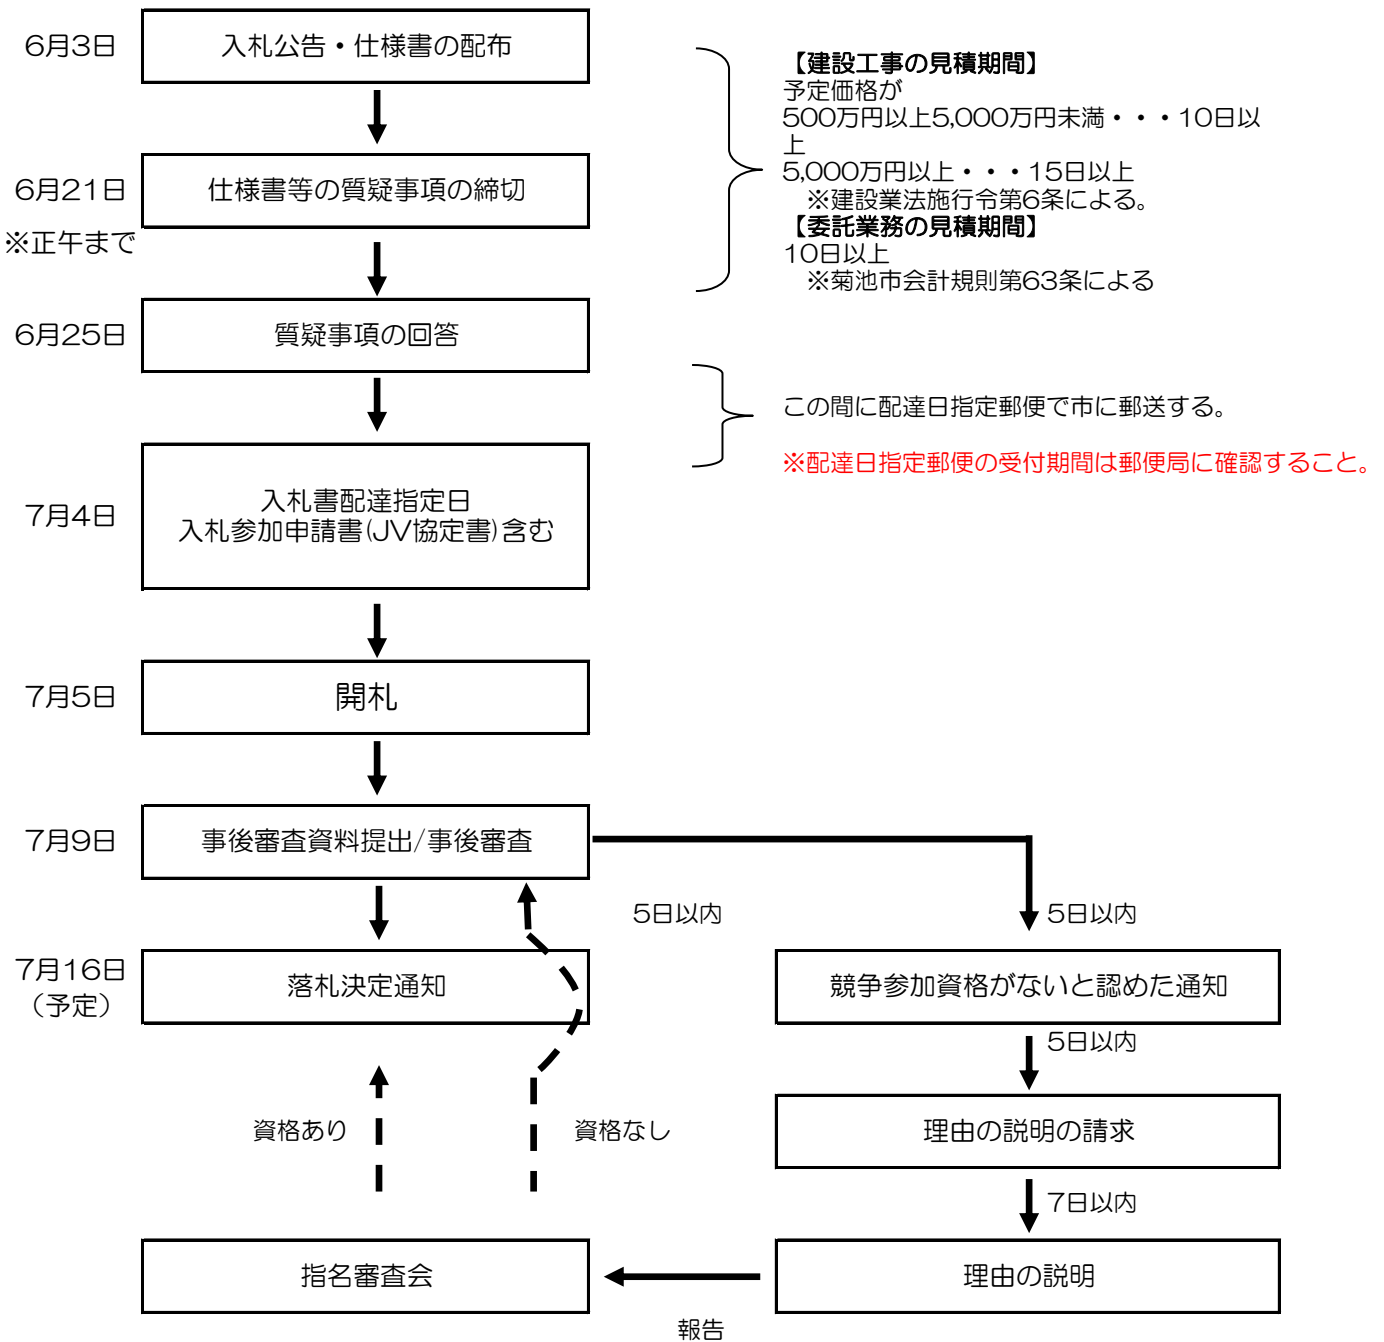

条件付一般競争入札フロー図

- ※1 土日祝日及び12月29日から1月3日までは日数に含めない。
- ※2 日数は行為が行われる翌日（前日）から起算する。
- ※3 入札公告及び質疑回答はHPに掲載する。
- ※4 郵便物の土日祝日の取扱いについては最寄りの郵便局に相談してください。