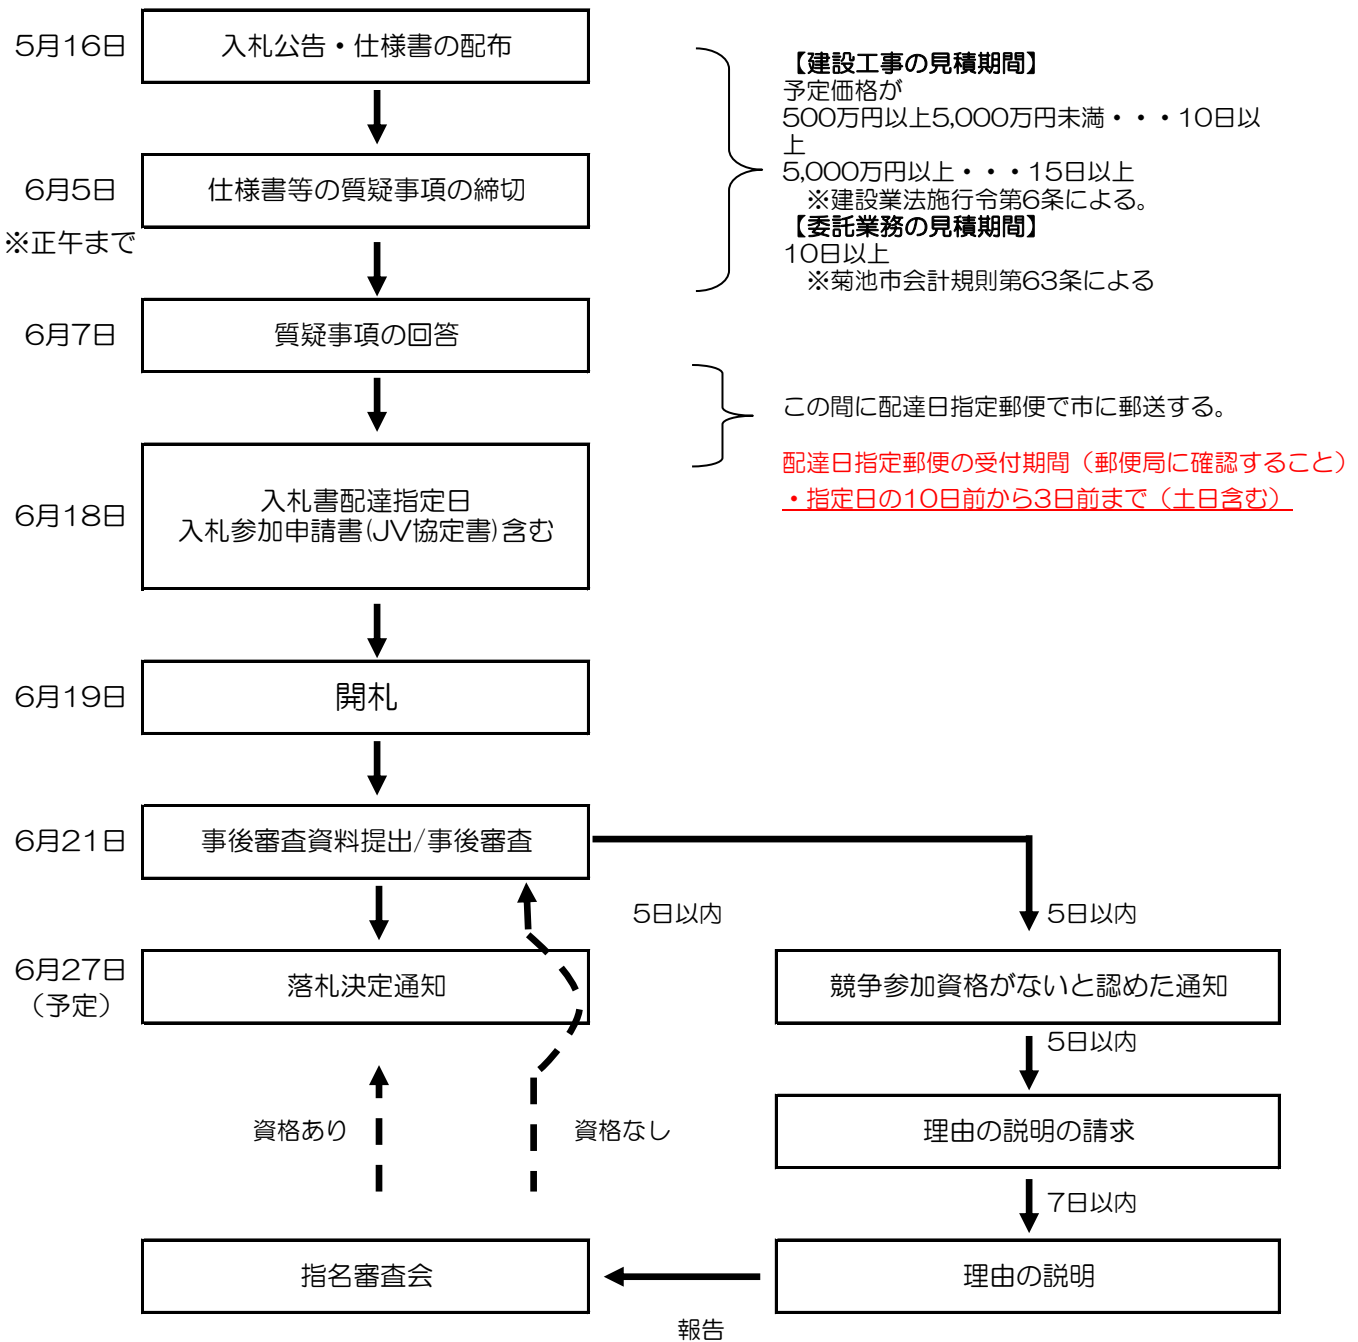

条件付一般競争入札フロー図

- ※1 土日祝日及び12月29日から1月3日までは日数に含めない。
- ※2 日数は行為が行われる翌日（前日）から起算する。
- ※3 入札公告及び質疑回答はHPに掲載する。
- ※4 郵便物の土日祝日の取扱いについては最寄りの郵便局に相談してください。