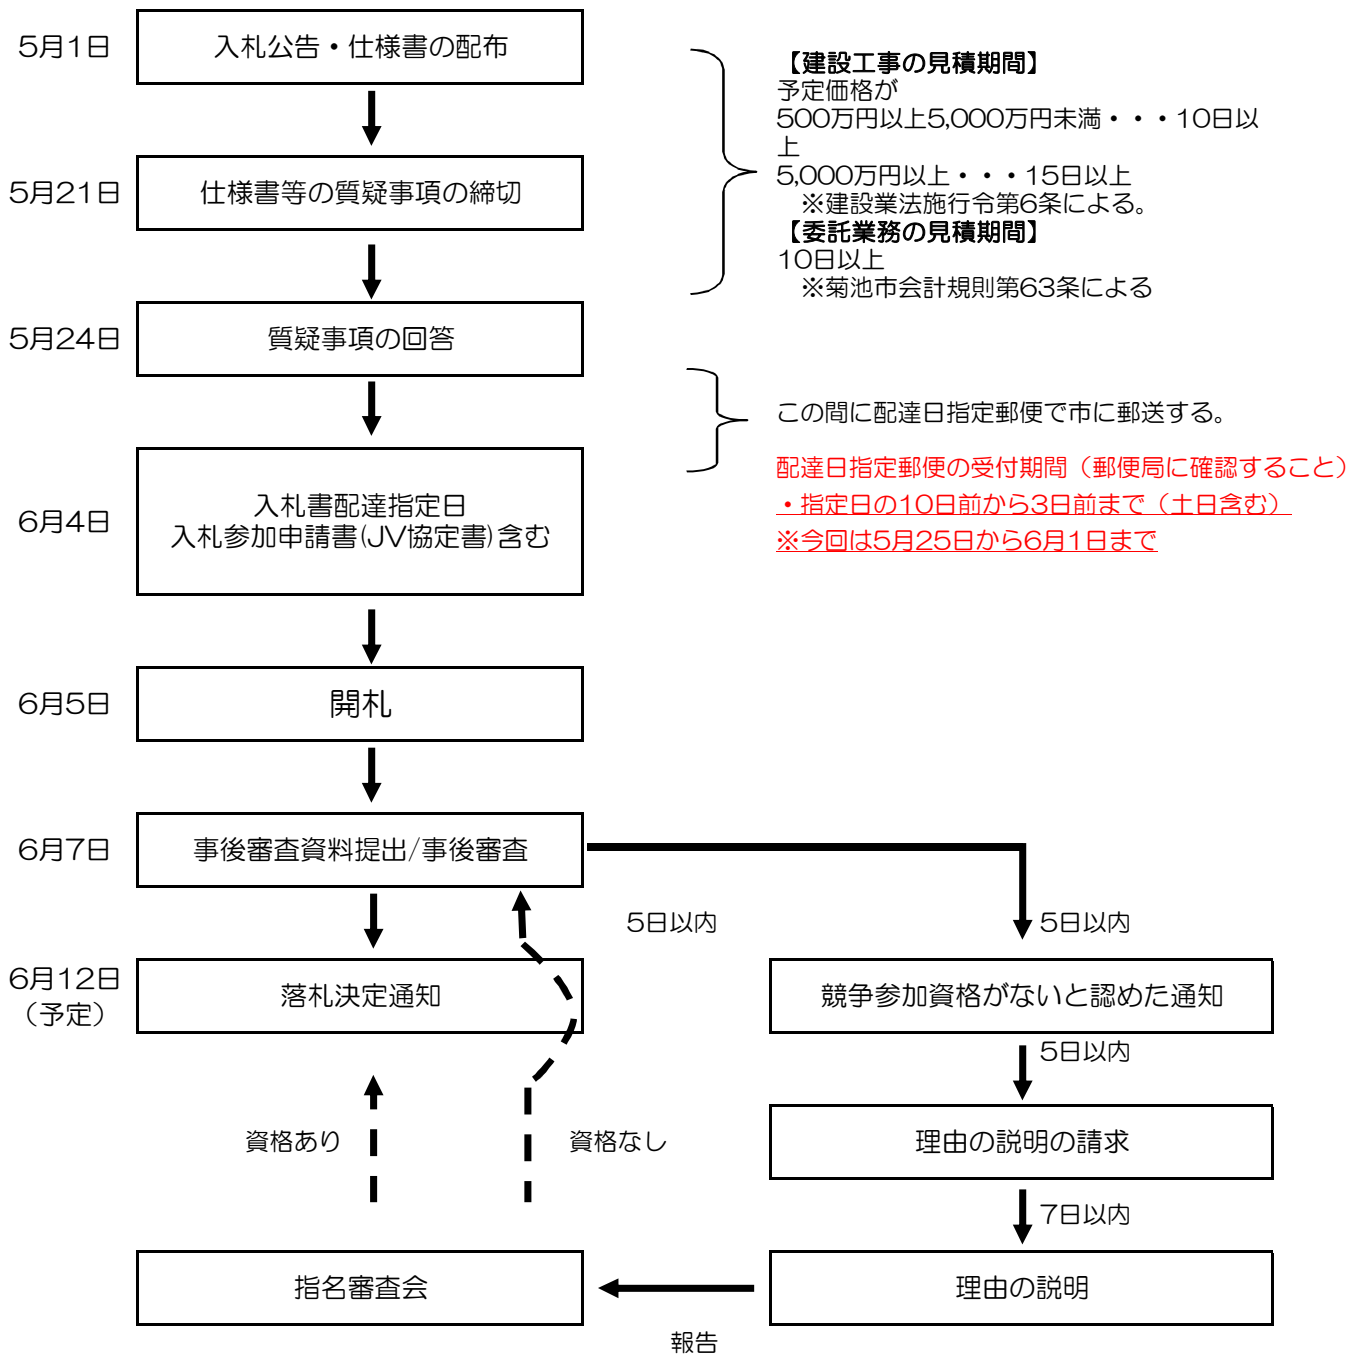

条件付一般競争入札フロー図

- ※1 土日祝日及び12月29日から1月3日までは日数に含めない。
- ※2 日数は行為が行われる翌日（前日）から起算する。
- ※3 入札公告及び質疑回答はHPに掲載する。
- ※4 郵便物の土日祝日の取扱いについては最寄りの郵便局に相談してください。