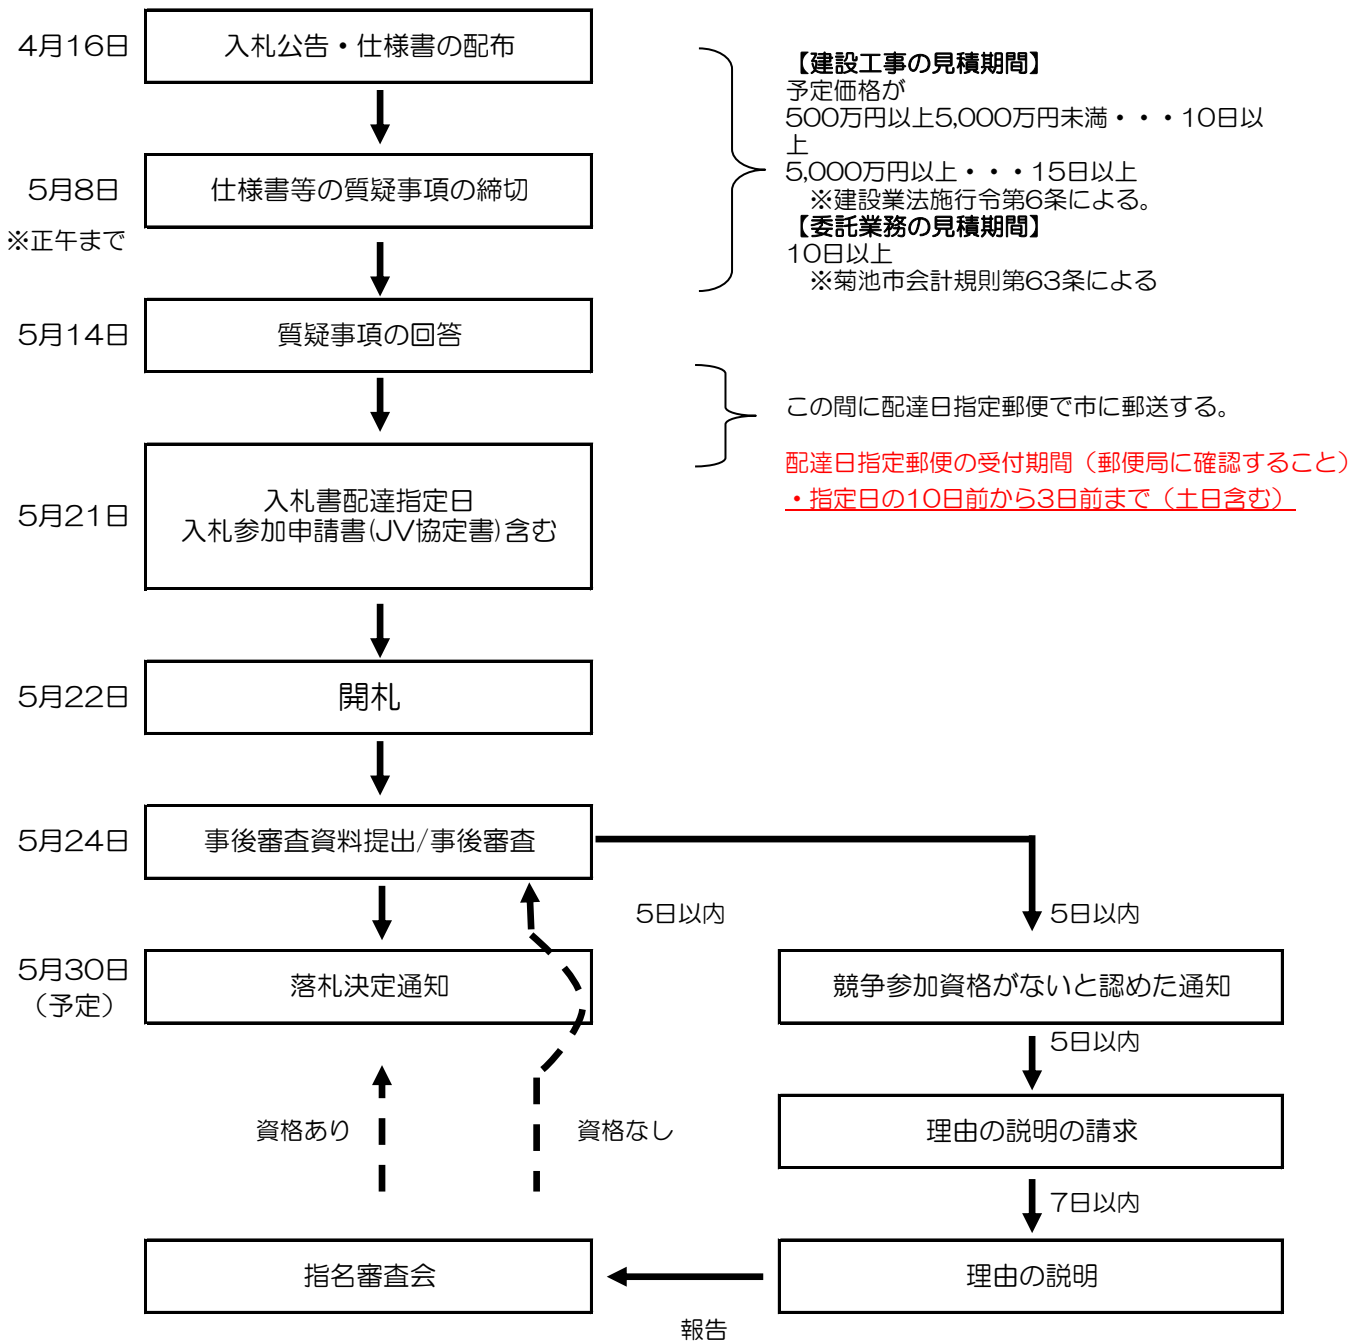

条件付一般競争入札フロー図

- ※1 土日祝日及び12月29日から1月3日までは日数に含めない。
- ※2 日数は行為が行われる翌日（前日）から起算する。
- ※3 入札公告及び質疑回答はHPに掲載する。
- ※4 郵便物の土日祝日の取扱いについては最寄りの郵便局に相談してください。