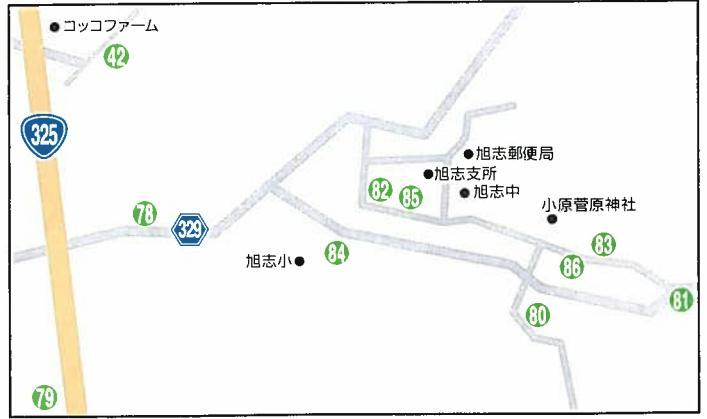

■七城町・菊池市西寺周辺

■旭志周辺

■泗水町住吉周辺

■泗水町吉富周辺

■泗水町豊水周辺

歩き愛です優待事業所一覧表

No.	名称 (主な商品等)	住所	優待特典		
			歩数計揭示特典	規定歩数	歩数により受けられる特典
80	斉藤製茶園 (お茶)	旭志小原663		5,000歩	粗品進呈(来店者に限る)
81	肉の羊麓 (食肉全般)	旭志麓1513-2	ポイント2倍 (5,000円以上お買上で)		
82	森薬品産業有限公司 (医薬品、雑貨)	旭志伊萩307-10	粗品進呈		
83	ついんスター (アイス)	旭志麓1584-4	ソフトクリーム40円引き		
84	Bake House はるる (パン、ドリンク)	旭志新明2851-4	ドリンク50円引き		
85	Shrewd (シユルード) (理容業)	旭志小原245-7		10,000歩	炭酸シャンプーサービス
86	バックメーカーキングヒガシ (ビニール袋、レジ袋)	旭志小原529-2	各種袋割引		
87	甲斐商店 (和菓子)	泗水町豊水3294-1		10,000歩	レモンケーキ1個進呈
88	芹川商店 (酒、たばこ、食料品)	泗水町住吉2839-4		3,000歩	10ポイント、50ポイントで缶ビール1本進呈
89	ミスタータイヤマン三池 (タイヤ修理、販売)	泗水町吉富300-55	1ポイント	10,000歩	5ポイント
90	みのる菓舗 (和菓子、洋菓子)	泗水町吉富3215-58		8,000歩	自家製菓子進呈
91	泗水養生市場 (野菜、果物、加工品等)	泗水町豊水3393	まるごとアイス50円引き		
92	おべんとうのびけんDo (日替わり弁当)	泗水町吉富175-151	5%割引(来店者に限る)	5,000歩	ドリンクサービス(来店者に限る)
93	PAN CLUB (パン)	泗水町吉富3223-8	パン20円引き		
94	まつや食堂 (定食、麺類)	泗水町福本370-1	おにぎり1個orコーヒー1杯サービス		
95	泗水不動産 (不動産業)	泗水町吉富2252-4		5,000歩	ドリンクサービス
96	サウンドドゥ・コスモ (サービス業)	泗水町吉富2669-1	音響設備に関する相談無料(30分)	10,000歩	缶コーヒー1本進呈

お問い合わせ

菊池市地域経済活力創出実行委員会 (菊池市役所商工観光課内)
TEL.0968-25-7223