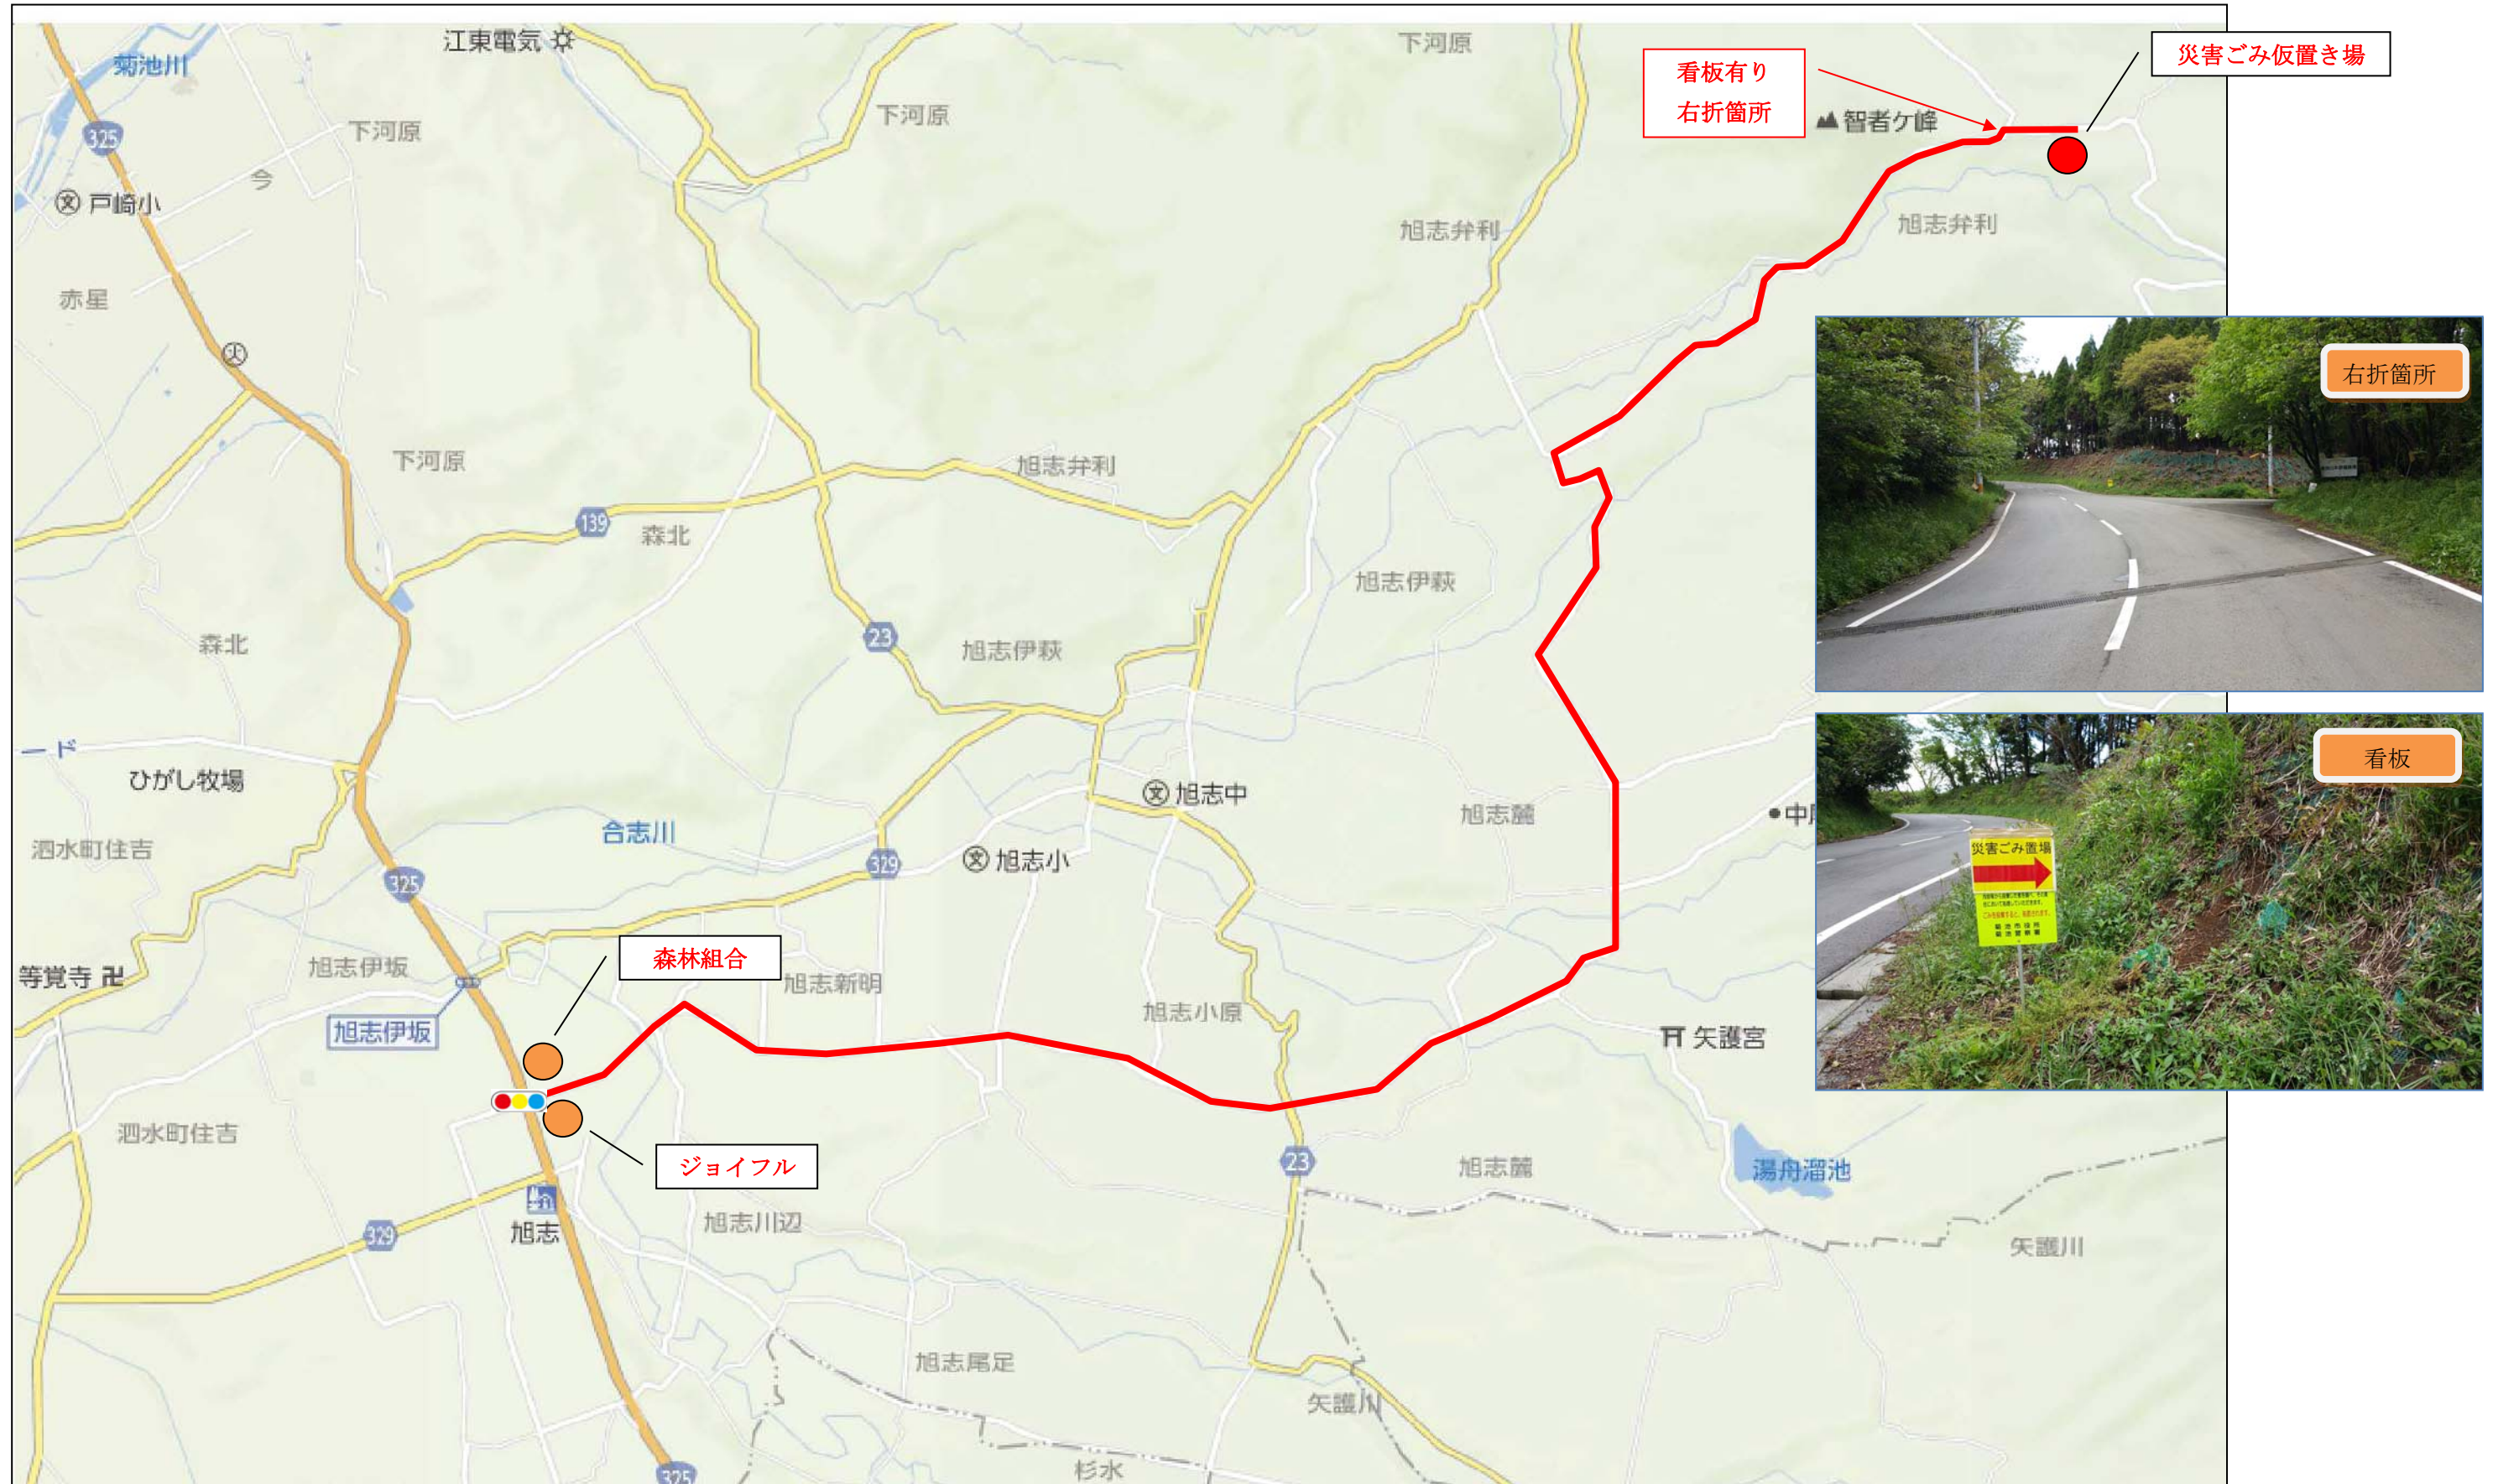

# 旭志弁利 災害ごみ仮置き場

看板有り  
右折箇所

災害ごみ仮置き場