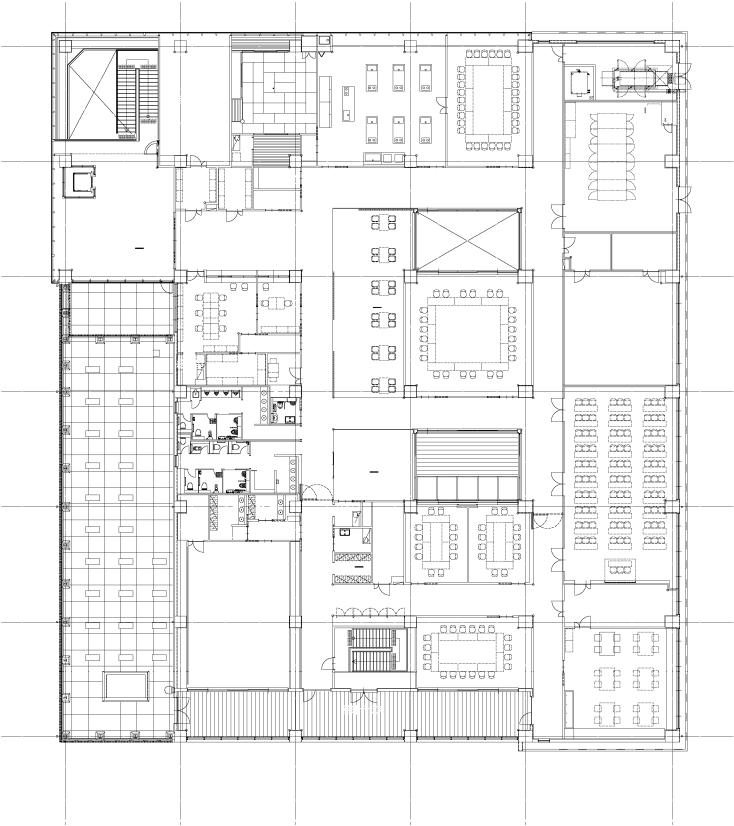

# 生涯学習センター 1階平面図

# 生涯学習センター 2階平面図

※机、書架等の備品や配置については、  
今後検討を進めます。

生涯学習センター  
単位：㎡

階数	延べ床面積 新築面積	
	2階	2,217.41
1階	2,635.34	
合計	4,852.75	