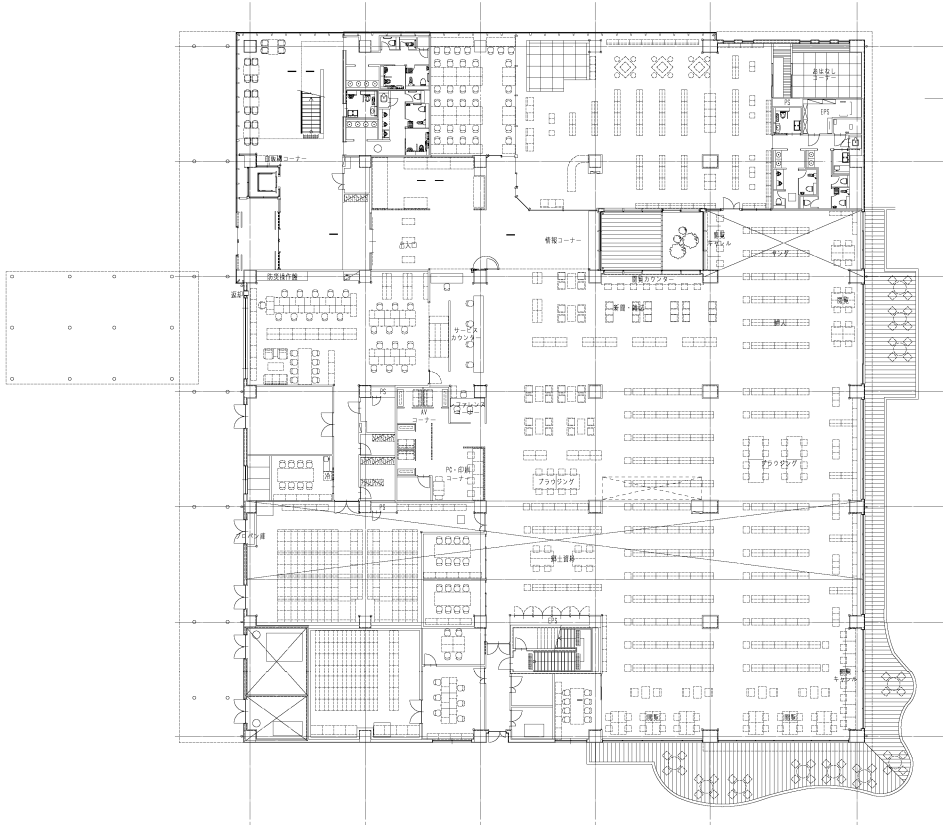

# 生涯学習センター 1階平面図

# 生涯学習センター 2階平面図

※机、書架等の備品や配置については、  
今後検討を進めます。

生涯学習センター  
単位：㎡

階数	延べ床面積 新築面積	
	2階	2,217.41
1階	2,635.34	
合計	4,852.75	