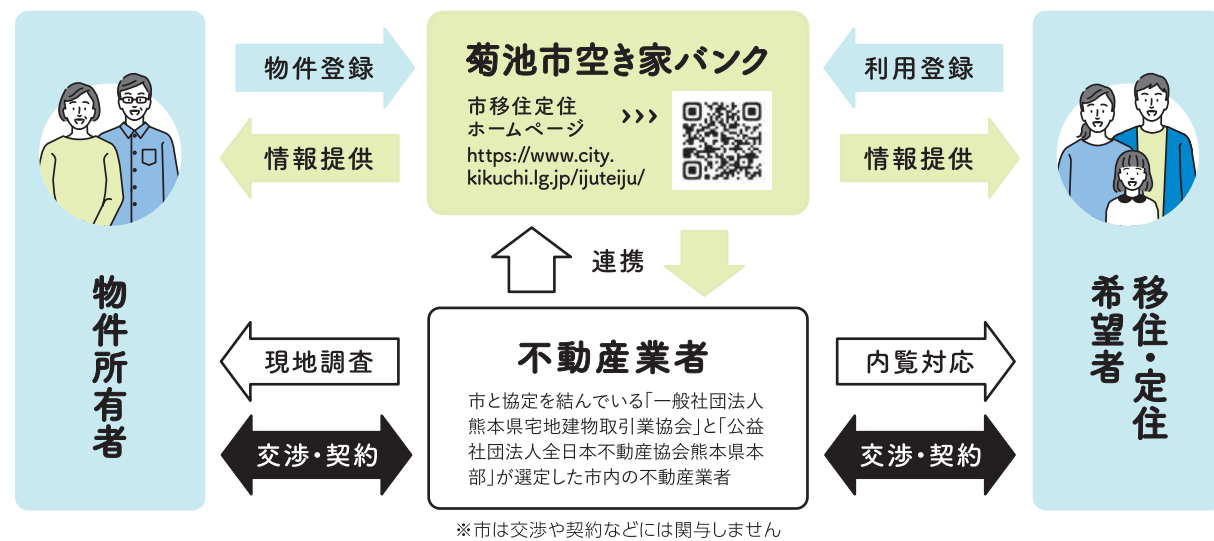

支援制度①

# 空き家バンク制度

菊池市では、市内の空き家や空き地の情報を市へ登録し、移住・定住希望者へ情報提供する「菊池市空き家バンク」を運営しています。菊池市内で住居を探される方、新築するための土地を探される方はぜひこの制度をご利用ください。

## 🏠 利用したいときは

ご利用される場合は、事前の登録が必要です。利用条件や登録方法はQRコードをご覧ください。