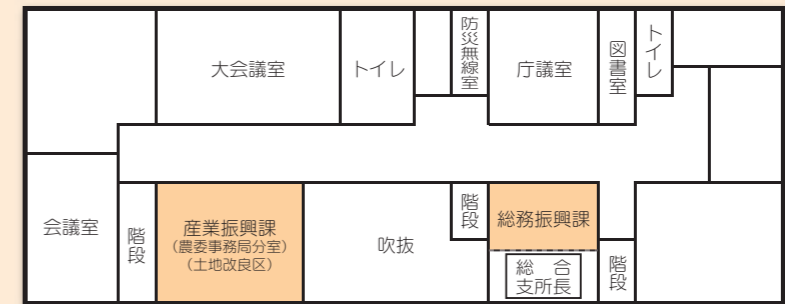

七城総合支所

所在地 菊池市七城町甲佐町 74 番地 1 ☎(25)1000

七城公民館

旭志総合支所

所在地 菊池市旭志小原 240 番地 ☎(37)3111

旭志多目的研修センター

泗水総合支所

所在地 菊池市泗水町福本 383 番地 ☎(38)2111

2階

1階

泗水公民館