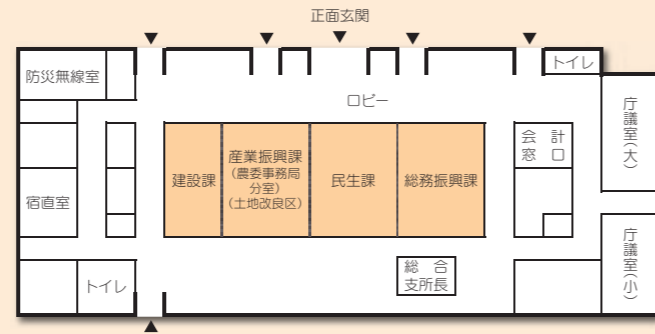

七城総合支所

所在地 菊池市七城町甲佐町 74 番地 1 ☎(25)1000

七城公民館

旭志総合支所

所在地 菊池市旭志小原 240 番地 ☎(37)3111

旭志多目的研修センター

泗水総合支所

所在地 菊池市泗水町福本 383 番地 ☎(38)2111

2階

1階

泗水公民館