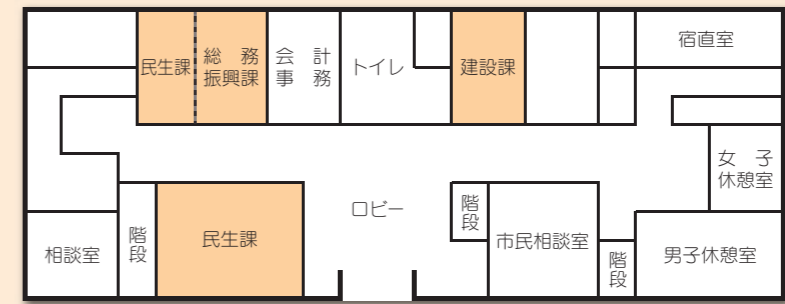

七城総合支所

所在地 菊池市七城町甲佐町 74 番地 1 ☎(25)1000

七城公民館

旭志総合支所

所在地 菊池市旭志小原 240 番地 ☎(37)3111

旭志多目的研修センター

泗水総合支所

所在地 菊池市泗水町福本 383 番地 ☎(38)2111

2階

1階

泗水公民館