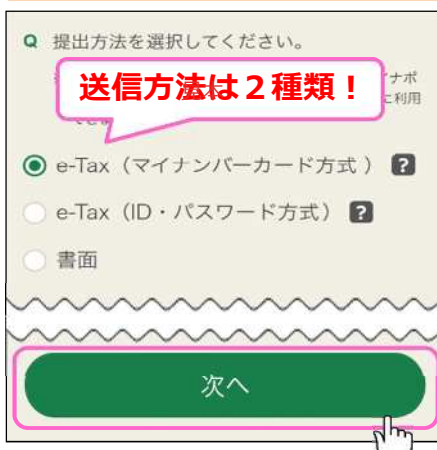

STEP 2 送信方法を選択して、画面の案内に沿って入力♪