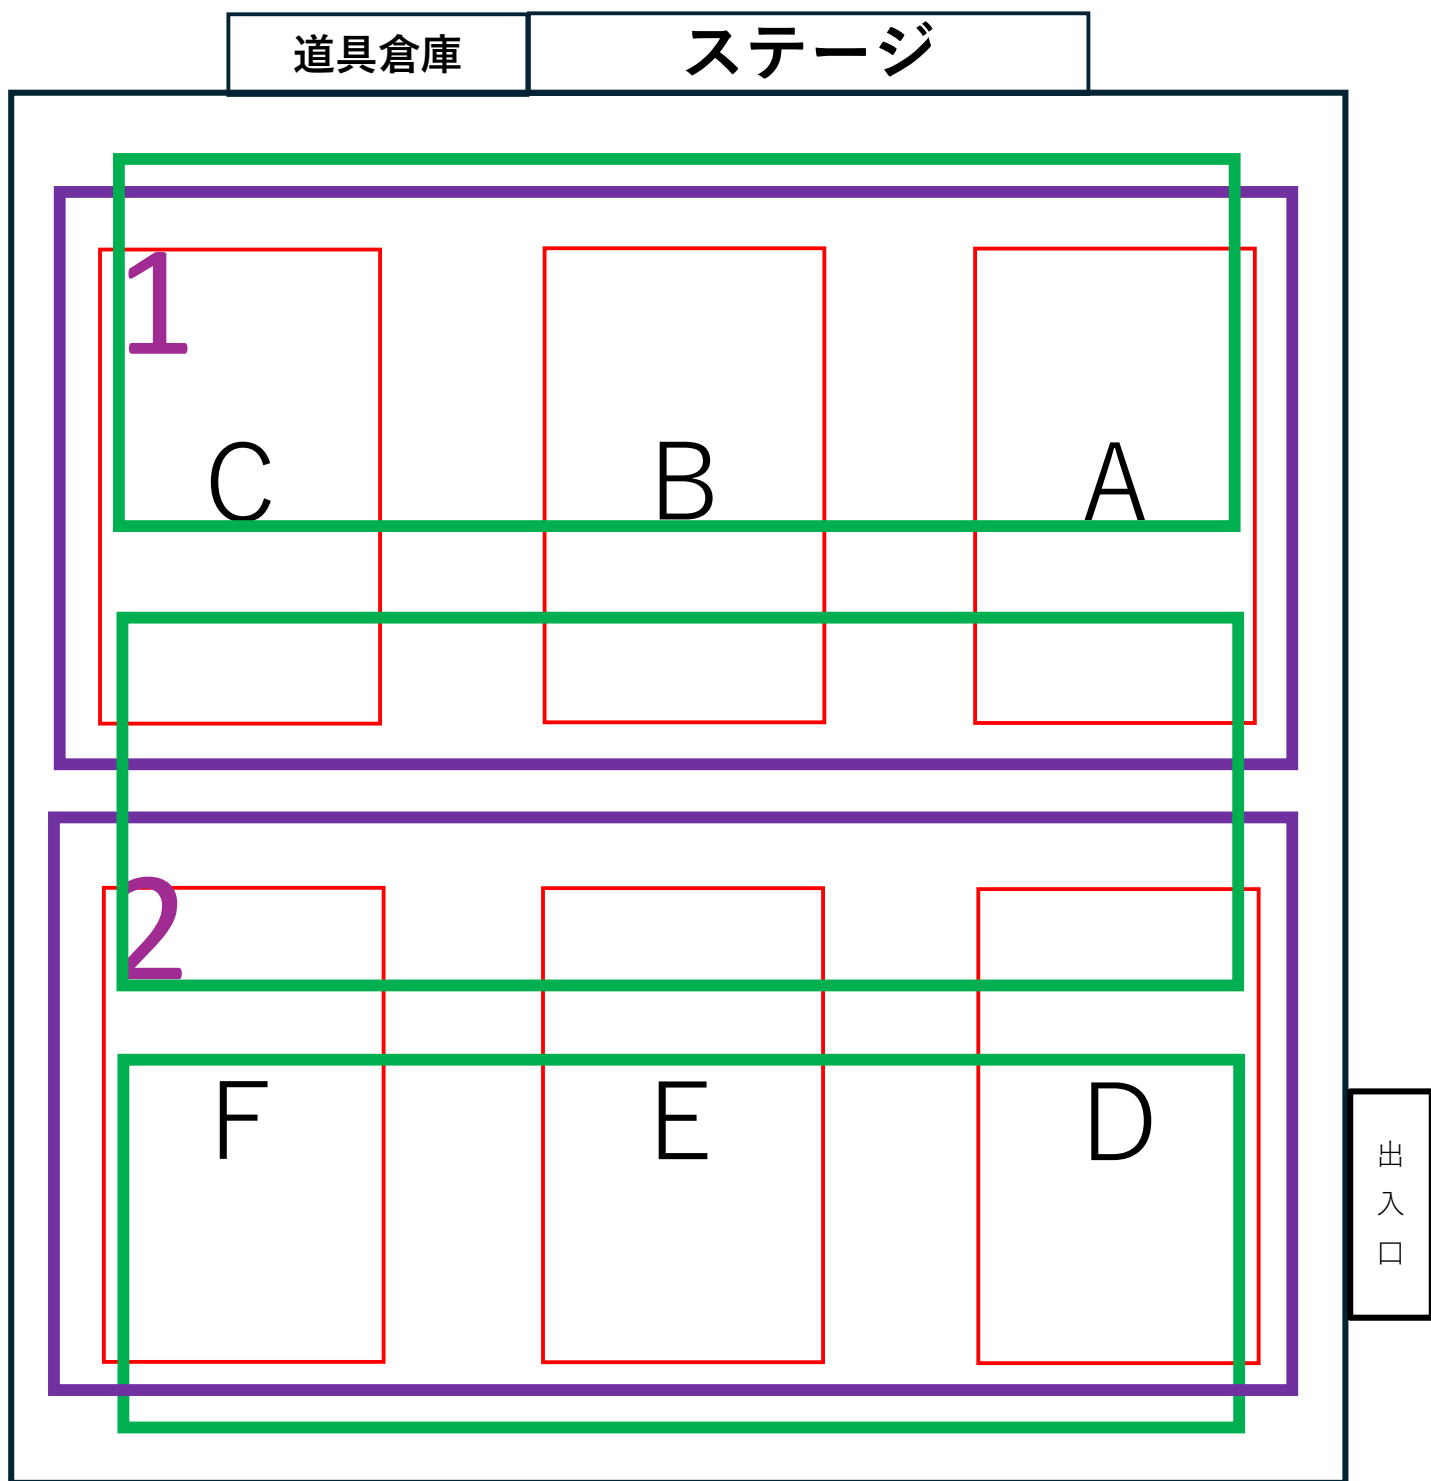

# 菊池市営旭志グラウンド

- ・照明 : 有り
- ・野球 : 1面 (支所側) ※野球面マウンド有り
- ・ソフトボール : 1面 (遊具側)
- ・サッカー : ゴール有 (1コート)

- ・照明あり
- ・半面1、2 . . . . . バレーボール、バスケットボール(2面)
- ・A, B, C, D, E, F . . . . . ミニバレー、バドミントン (6面)
- ・6人制バレーボールは3コート(緑) あるが施設の都合上、全面申請が必要