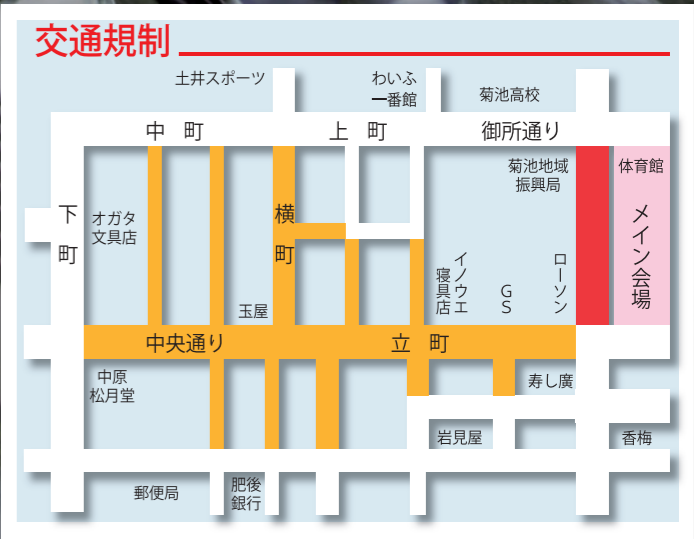

草刈りを行う測友会の皆さん

まいくち 夏まつり  
今年も菊池に  
白龍が舞い降りる

とき 8月4日(土) 午後5時30分予定  
※雨天順延8月5日(日)  
ところ 菊池市民広場菊池武光公騎馬像前特設ステージほか

白龍担ぎ手、浴衣コンテスト参加者募集!

募集内容 白龍担ぎ手 成人男性200人程度  
浴衣コンテスト 子どもの部 2歳~小学生  
大人の部 18歳以上(高校生不可)

申込期限 7月13日(金)

申込方法 浴衣コンテストまたは菊池市商工会にある応募用紙に記入して提出してください。

注意事項 申込多数の場合は、お断りする場合があります。出演時間など、詳しくはお問い合わせください。

問い合わせ・申込先

商工観光課 0968(2525) 7223  
菊池市商工会 0968(1131) 1131  
(社)菊池青年会議所 0968(231110) 1110

内容

- ◇白龍・子白龍神輿の商店街練り歩きと演出
- ◇花火 午後8時30分~午後9時  
クライマックスには約3,000発の花火が夜空を彩ります。
- ◇七夕飾り 迎町・中央通・立町などの商店街で行われます。

交通規制(車両通行止め)

- ◇通行規制箇所 右図のとおり
- 8月4日(土) 午前10時~午後11時30分
- 8月4日(土) 午後7時~午後9時30分
- 8月4日(土) 午後3時~午後11時30分
- ※「べんりカー」は、8月4日(土) 全便が警察署通りへ迂回しますので、この間「菊池中央病院→立町」は休止します。停留所は、「電鉄プラザ→市民広場(以降は通常どおり)」です。ご協力をよろしくお願いいたします。