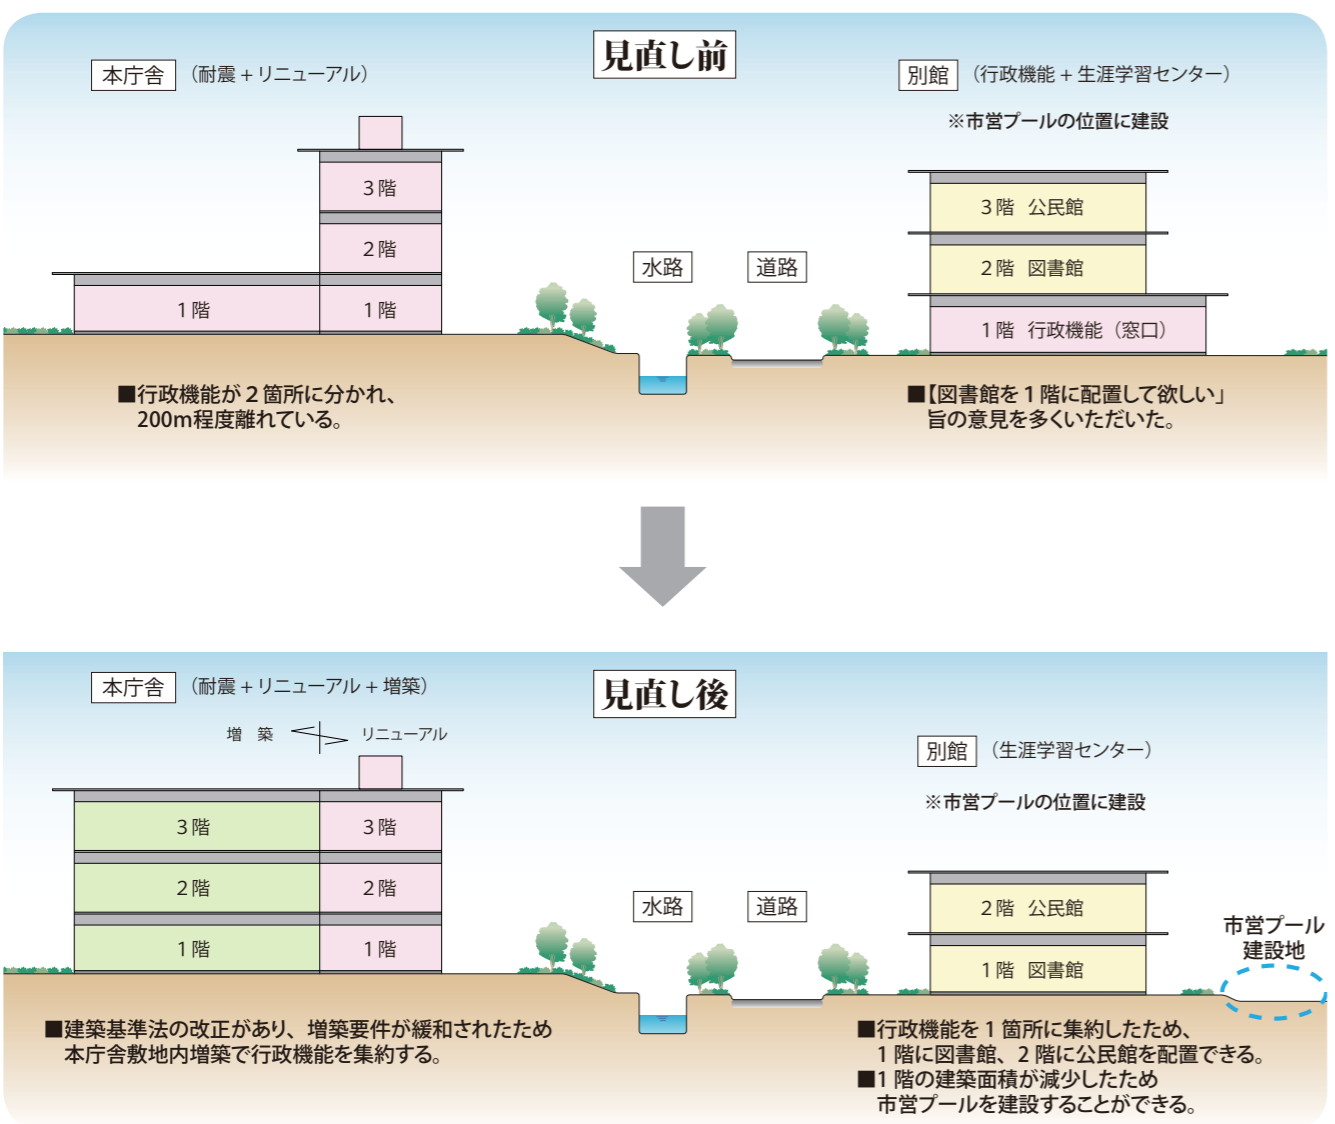

市役所庁舎・生涯学習センター（図書館、公民館）

整備計画を見直しました

市 役所庁舎などの整備について、平成25年2月に策定した「菊池市庁舎等整備基本構想・基本計画」に基づき設計を進めていたが、検討を重ねる中で、新市庁舎を検討する上でプラスにつながる関係法令の改正が行われたことなどが明らかになりました。そのため、これまでの議論の経緯や基本的な考え方については尊重した上で、市民の皆さまの利便性のさらなる向上という観点と、無理・無駄が生じないよう合理性や機能性の面から再検討した結果、基本構想・基本計画の一部見直しに至りました。

今回策定した「菊池市庁舎等整備

基本構想・基本計画（改訂概要版（案））は、市議会に説明し、その後地域審議会や区長協議会へも説明して意見聴取などを行ってまいります。市民の皆さまにも幅広くご意見をいただきたく、現在、パブリック・コメントも実施しています。

今後は皆さまからいただいた意見で、可能なものについては基本設計・実施設計に反映させていきたいと考えています。また設計を進める中で、市民の代表からなる「菊池市庁舎等整備市民検討委員会」も開催していきます。皆さまのご理解・ご協力をどうぞよろしく願います。

菊池市長 江頭 実

問い合わせ先
庁舎整備課 ☎ 0968(25)7202

見直しの理由

- ◆整備の課題や環境の変化
  - ① 行政機能が本庁舎、別館の2カ所に分かれるため、庁舎利用者の用件によっては動線が長く、不便を強いることになること。
  - ② 市役所業務の連携が悪くなり、行政効率低下すること。
  - ③ 生涯学習センターのワークショッパやパブリック・コメントで、図書館は1階に配置してほしいとの意見を多数いただいたこと。
  - ④ 建築基準法が改正され、現庁舎と一体的に必要な面積を増築することが可能になったこと。
- ◆整備計画の一部見直し内容
  - ① 規模は、菊池市庁舎等整備基本構想・基本計画策定時の規模をベースとしますが、次のとおり建築方法を見直します。
    - ▼本庁舎 9130㎡
    - 415人×22㎡。行政機能は本庁舎を増築し集約します。
    - ▼中央公民館 1890㎡
    - ▼図書館 2541㎡
    - 生涯学習センターとして2階建て建築します。
    - ▼合計 1万3561㎡
  - ② 庁舎の配置は、現本庁舎（第1庁舎）敷地内に増築で検討します。
  - ③ 別館（生涯学習センター）は、現市営プール（50m）の場所に新築します。
    - ※国の補助が50%見込めるリノベーション事業を進めます。
    - ④ 概算事業費は見直し前より3億2千5百万円増額の46億1千5百万円となります。
    - ※今回の概算事業費は、見直し前の単価を基にした算出であり、消費税の増税や今後影響が予想される人件費・資材などの高騰については、設計を進めるなかで反映していくこととなります。
    - ⑤ 市営プール（25mプール、子ども用プール）は、生涯学習センターの隣に新設します。

パブリック・コメント募集中!

「菊池市庁舎等整備基本構想・基本計画〔改訂概要版（案）〕について、パブリック・コメントを募集しています。詳しくは広報きくち5月号38ページもしくはホームページをご覧ください。