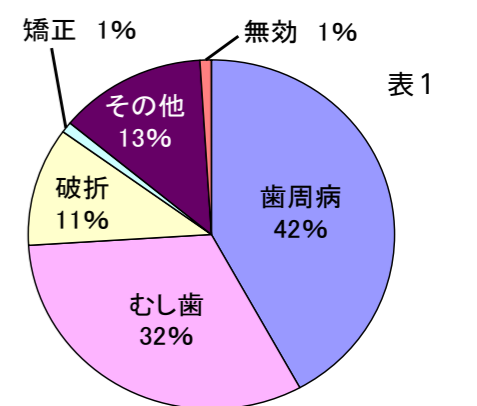

⑥歯や歯ぐきに異常があれば、すぐに歯科医院に相談してみましょう。

⑦定期的に歯科健診を受けましょう。

歯周疾患検診を行います

平成26年度の歯周疾患検診を30歳、40歳、50歳、60歳、70歳(年度末の年齢)の人を対象に8月から10月に行います。

歯周病は歯の周りの組織(歯周組織)の病気で、細菌によって引き起こされる感染症です。歯周病菌は、歯肉から容易に血管内に侵入して全身に回り、心臓病や肺炎など全身の病気を引き起こすこともあります。歯周病は予防でき、治療が可能ですので、早期発見・早期治療が大切です。

対象者には7月中旬に個別通知をしますので、この機会にぜひ検診を受けましょう。

それぞれの歯の役割

歯にはそれぞれ役割があるため、1本1本の大きさや形が異なっています。前歯の役割は食べ物をかみ切り、糸切り歯は肉などを引き裂き、奥歯は細かくすりつぶします。この3つがそろって初めておいしくたべることができ、1本でも欠けてしまうと、かむことのバランスが悪くなります。

前歯が1本欠けると、かむ力は20%減少します。奥歯の場合、下顎の歯1本に対して上顎の歯2本がかみ合っているため、かむ力は35%も減少してしまいます。

歯を1本も失わないために

歯が失われる原因の約8割はむし歯と歯周病です(表1)。むし歯と歯周病を予防するためには、毎日のブラッシングで歯垢(デンタルプラーク)を落とすことが大事です。

同じように見える歯並びですが、よく見ると人それぞれ違いがあります。特に最近では食べ物の軟化と共にかむ回数が減り、顎の発達や歯並びの悪い人が増えています。自分に合ったものを上手に選んで、正しく使いこなしましょう。

ブラッシングのポイント