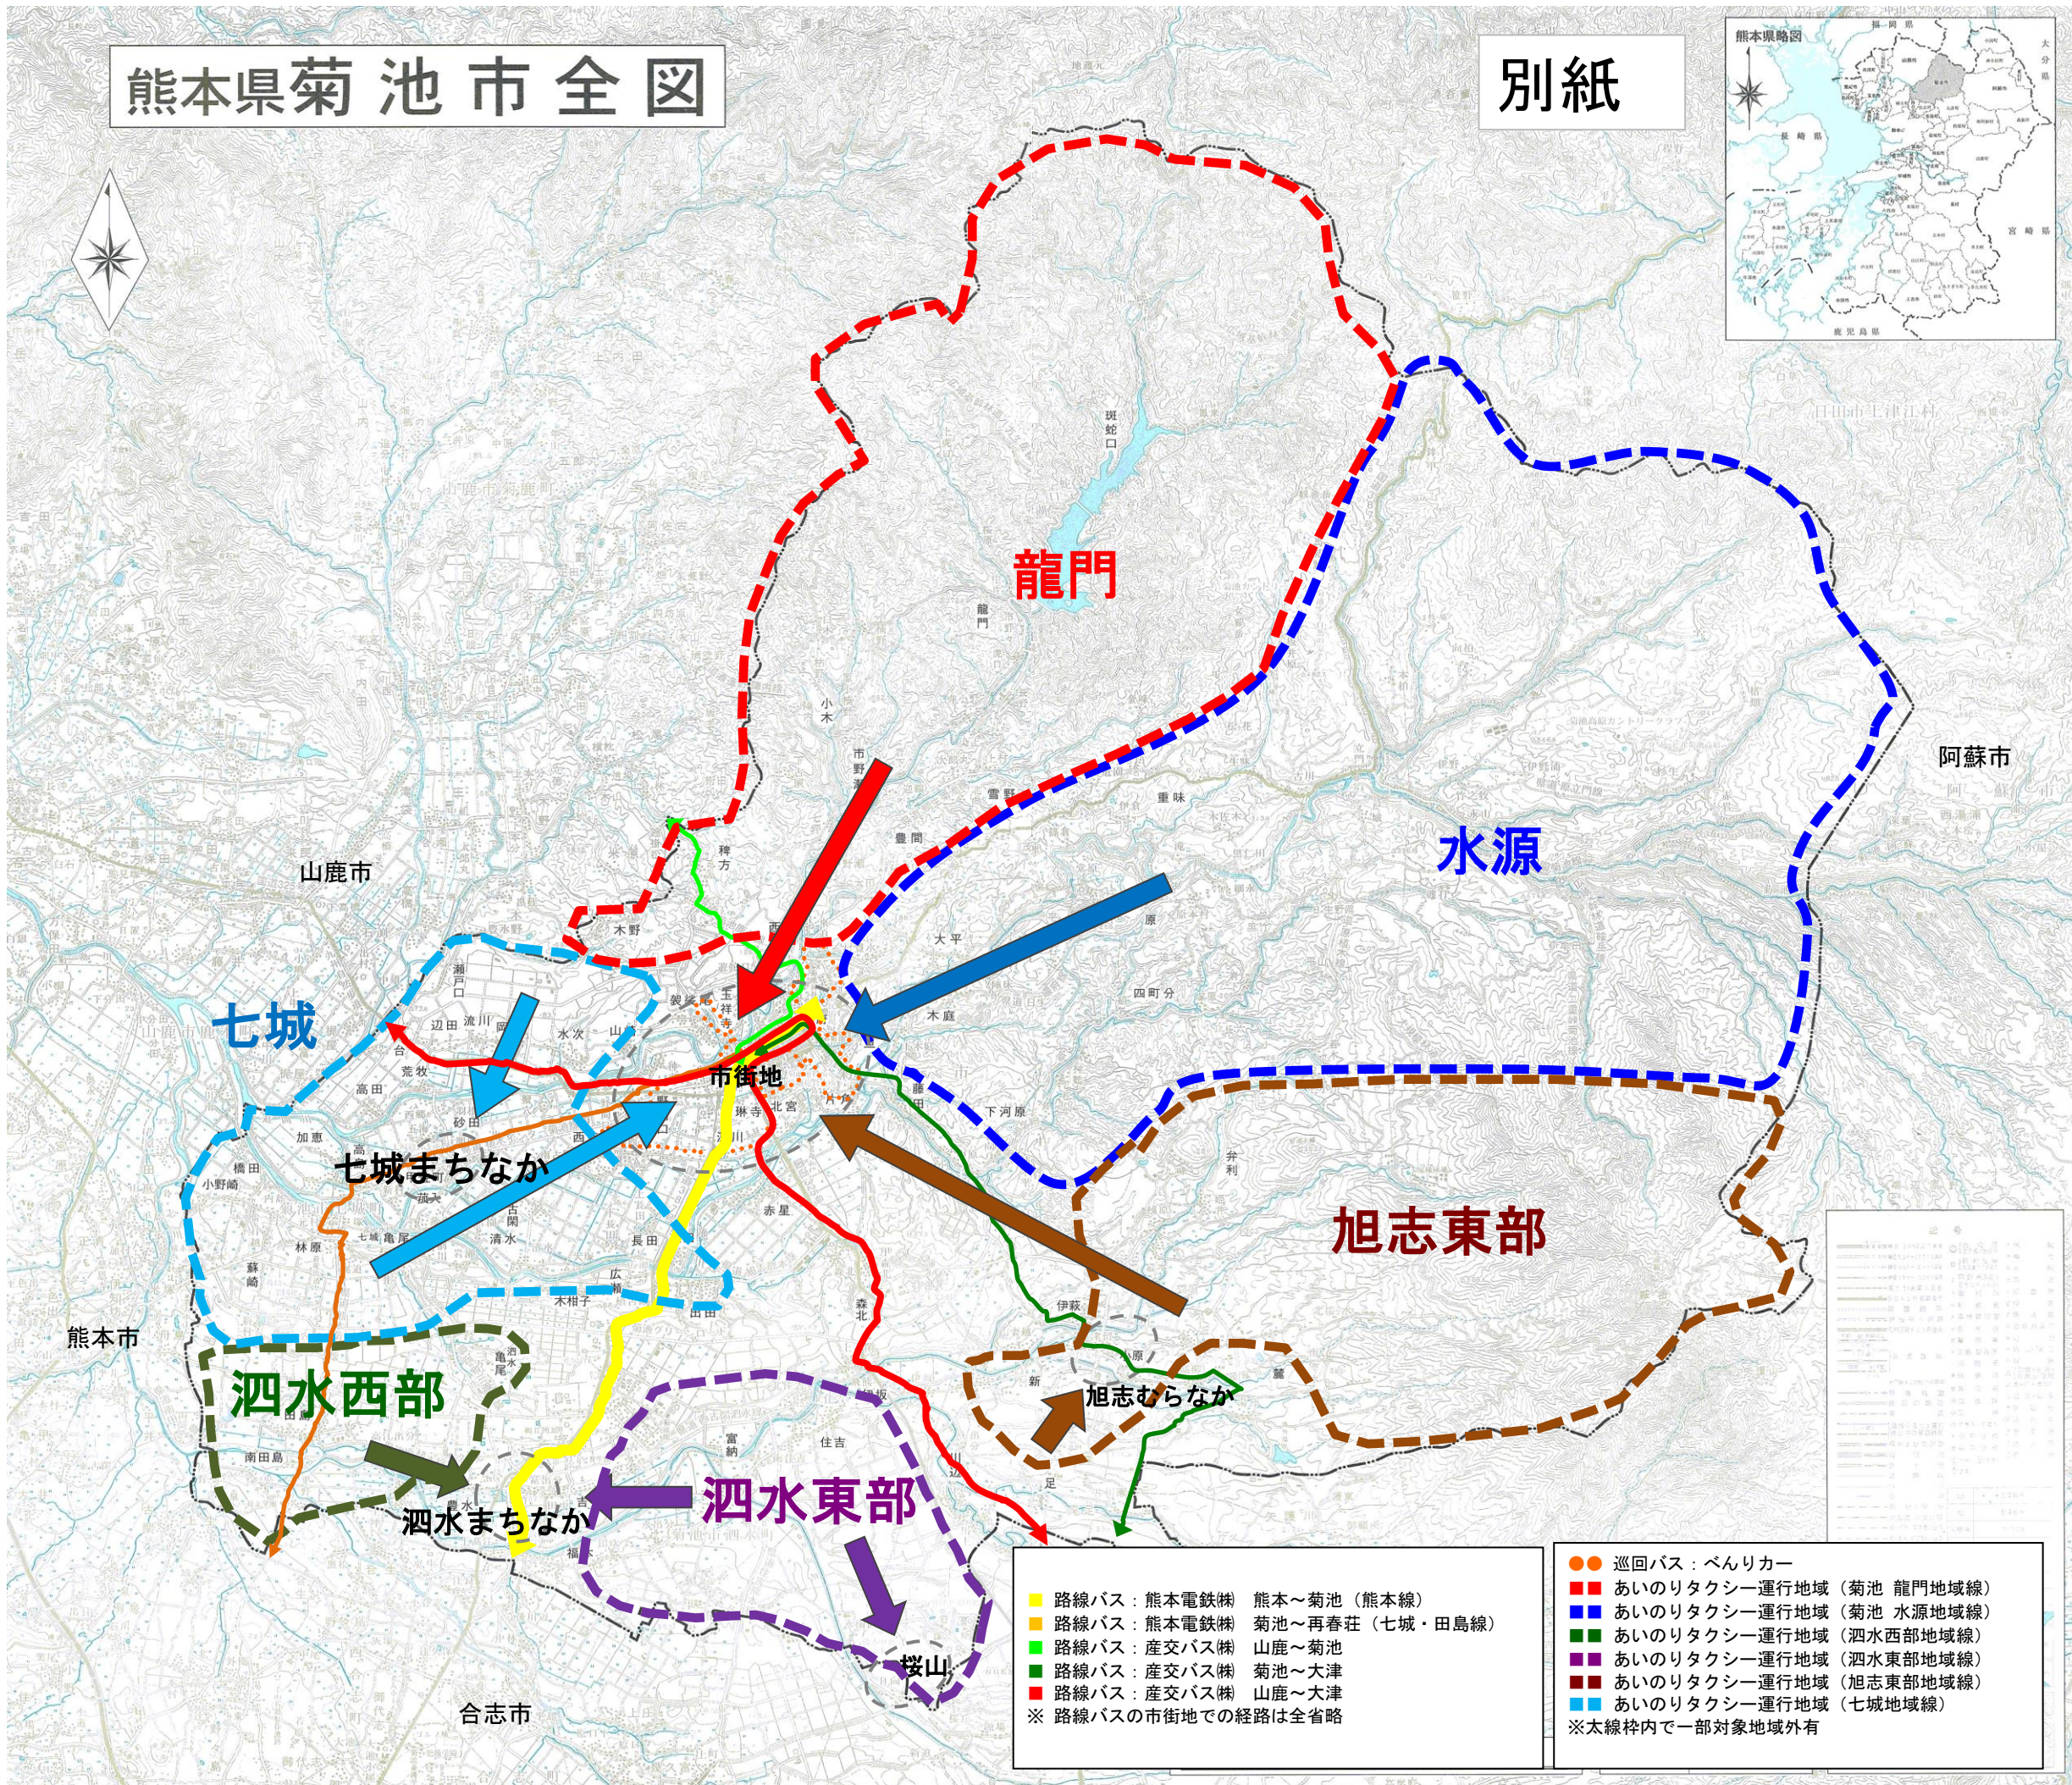

熊本県菊池市全図

別紙

- 巡回バス：べんりカー
 - あいのりタクシー運行地域（菊池 龍門地域線）
 - あいのりタクシー運行地域（菊池 水源地域線）
 - あいのりタクシー運行地域（泗水西部地域線）
 - あいのりタクシー運行地域（泗水東部地域線）
 - あいのりタクシー運行地域（旭志東部地域線）
 - あいのりタクシー運行地域（七城地域線）
 - ※ 太線枠内で一部対象地域外有
- 路線バス：熊本電鉄株 熊本～菊池（熊本線）
 - 路線バス：熊本電鉄株 菊池～再春荘（七城・田島線）
 - 路線バス：産交バス株 山鹿～菊池
 - 路線バス：産交バス株 菊池～大津
 - 路線バス：産交バス株 山鹿～大津
 - ※ 路線バスの市街地での経路は全省略