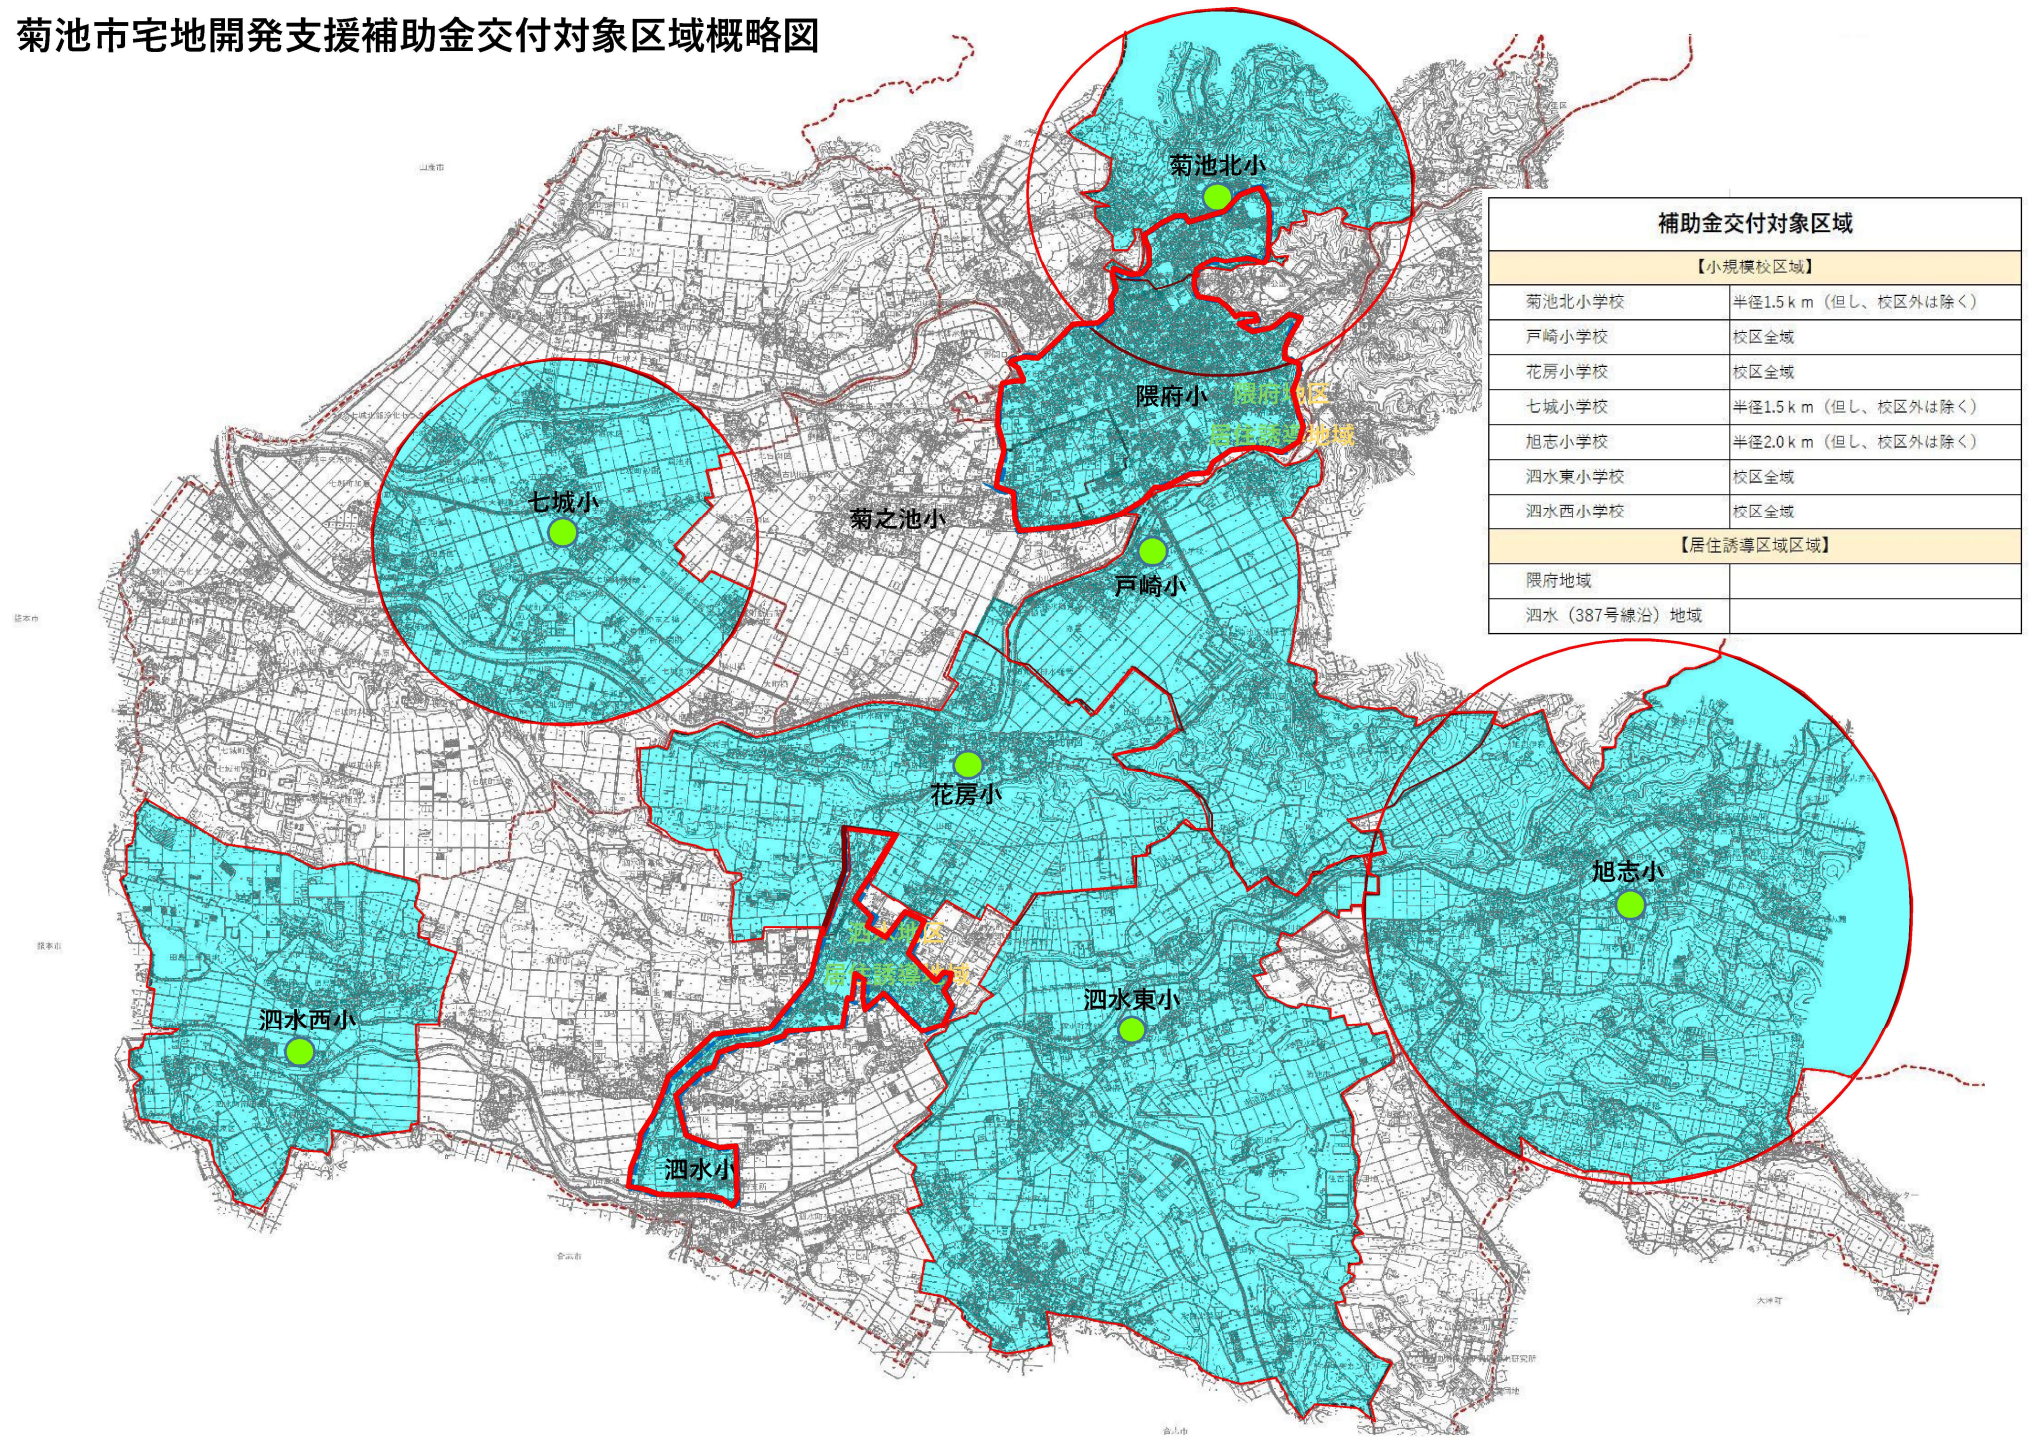

菊池市宅地開発支援補助金交付対象区域概略図

補助金交付対象区域	
【小規模校区域】	
菊池北小学校	半径1.5km (但し、校区外は除く)
戸崎小学校	校区全域
花房小学校	校区全域
七城小学校	半径1.5km (但し、校区外は除く)
旭志小学校	半径2.0km (但し、校区外は除く)
泗水東小学校	校区全域
泗水西小学校	校区全域
【居住誘導区域区域】	
隈府地域	
泗水(387号線沿)地域	