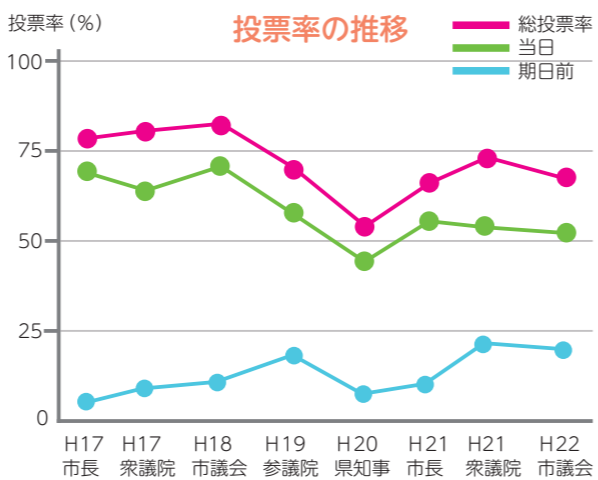

投票率と関心

選挙と聞くと、どうしても自分とは関係がないように感じる人も少なくないでしょう。自分が住んでいる国や地域のことを、自分の代わりに決める人を選ぶのが選挙です。あなたの一票は、自分が誰に代弁者としての思いを託すかの意思表示です。

下がる投票率 上がる期日前投票率

有権者の総数に対して、投票した人の比率を「投票率」と言います。投票した人の数が多ければ、投票率も上がりますし、それだけ関心が高いとも言えます。

平成17年3月に合併して菊池市となつてから現在まで、国政を含め10回の選挙が行われました。平均投票率は75%と、4人に1人が投票に行っていないことが分かります。また、選挙別の投票率に差はあるものの、全体として投票率は下がっています。

全体の投票率が下がる中、期日前投票で投票する人が増えていきます。期日前投票は、平成15年の公職選挙法改正においてそれまで実施されていた不在者投票制度のうち、「選挙人名簿に登録されている市町村と同じ市町村において有権者が投票する」場合について要件を緩和する形で新しく設けられました。

右の表は、過去8回の選挙ごとの投票率（総数・当日・期日前）をグラフにしたものです。総数や当日の投票率は下がっていますが、期日前だけは徐々に上がっているのが分かります。生活習慣の変化・多様化だけでなく、どの投票所でも投票できる利便性から期日前に投票する人が増えてきたようです。

また、当日の投票時間が午前7時から午後7時までなのに対し、期日前投票は午後8時まで行われているため、仕事で遅くなる人が利用しやすいという利点もあります。