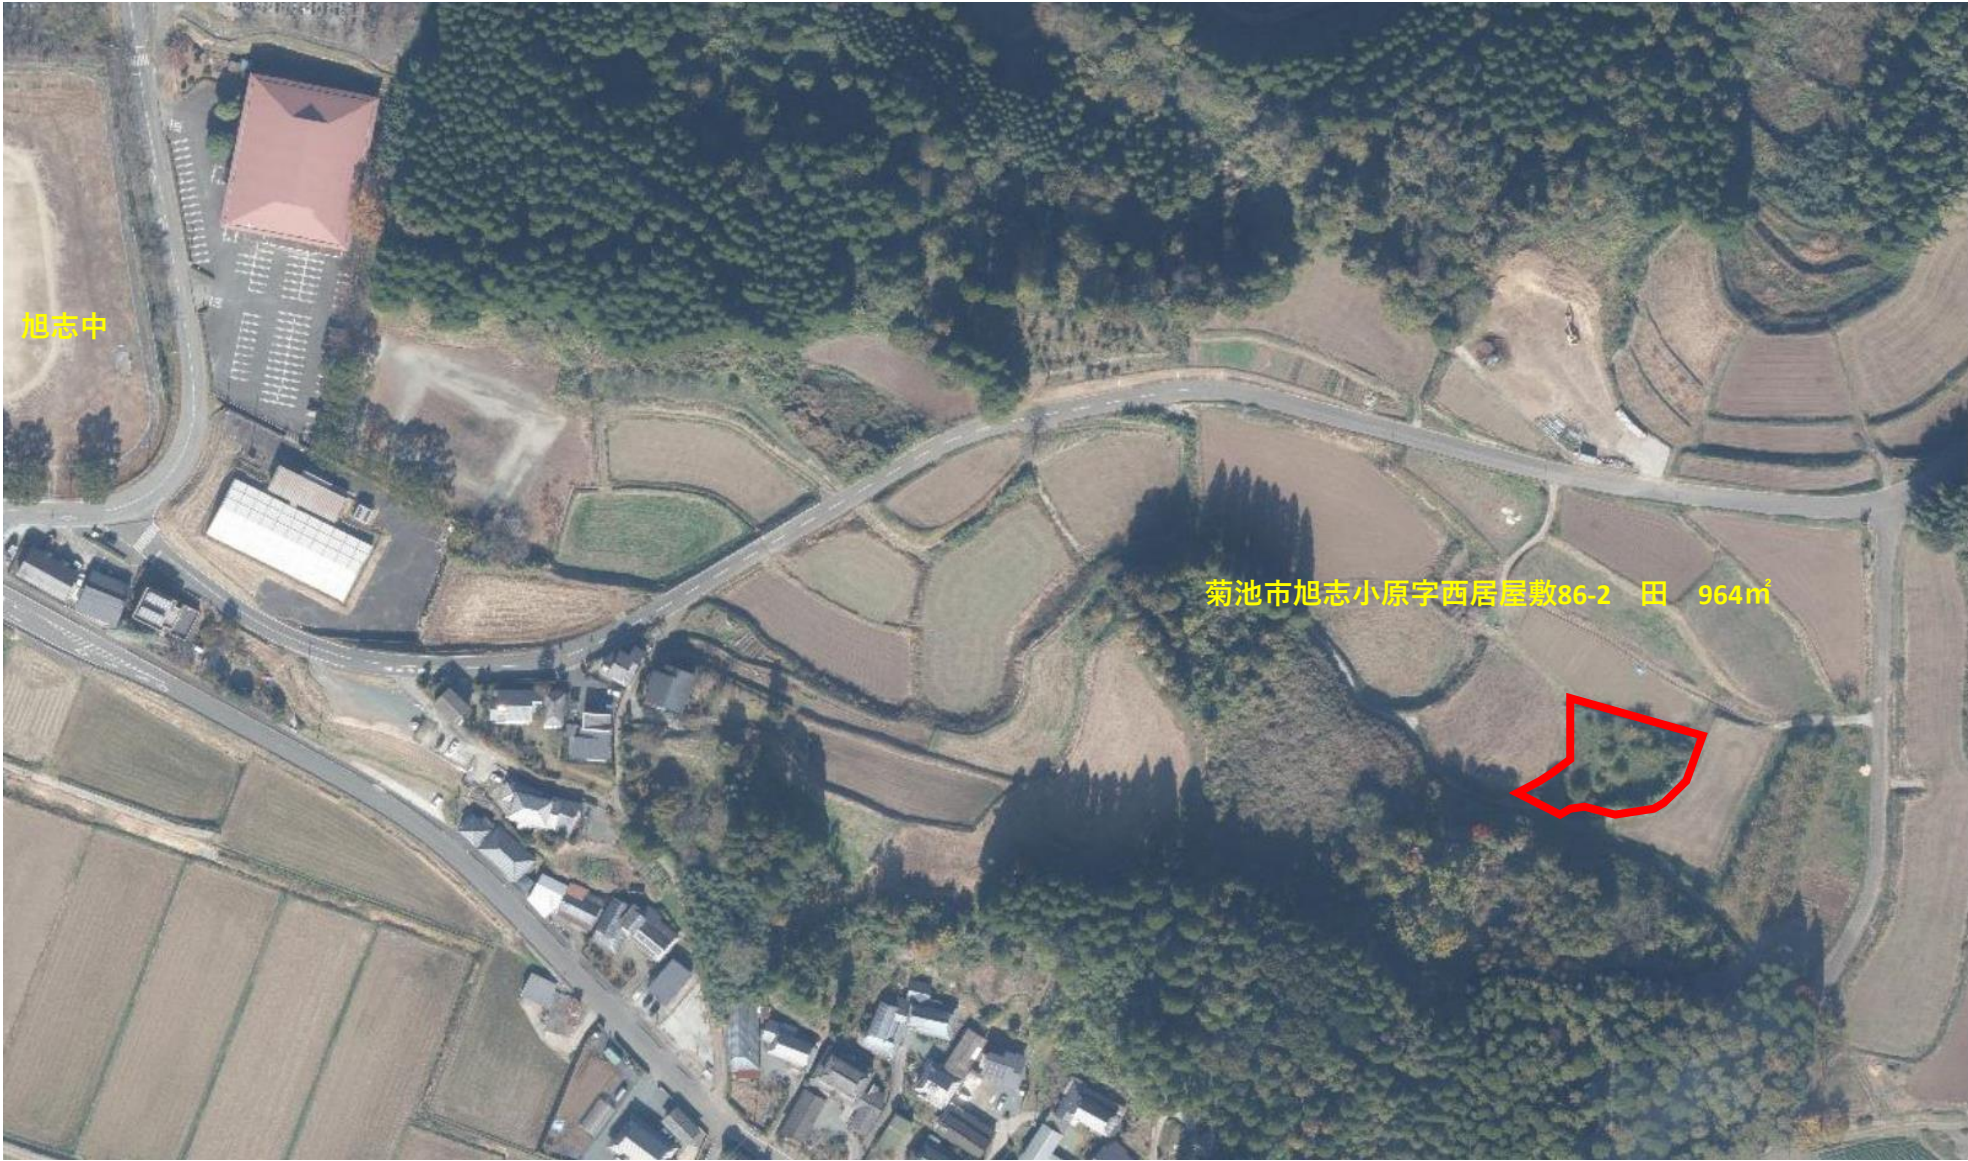

菊池市旭志小原

旭志中

菊池市旭志小原字西居屋敷86-2 田 964㎡