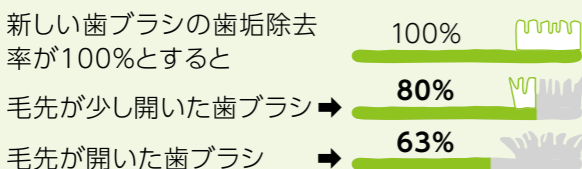

介護予防ミニ講座

～歯ブラシ、いつから使っていますか?～

歯ブラシは、毛先が命!

毛先の開いた歯ブラシは、汚れが落ちにくくなり、歯垢の除去率が悪くなります。

毛先が広がって、コシがなくなり清掃能力が低下します。磨いているつもりでも実際は磨けていません。また、同じ歯ブラシを使い続けると、歯ブラシの根元に菌が増殖し不衛生になってしまいます。

歯ブラシの交換の目安は

使用頻度や歯磨き圧の強さ、保管状態にもよりますが、1日3回のブラッシングでおよそ1カ月です。