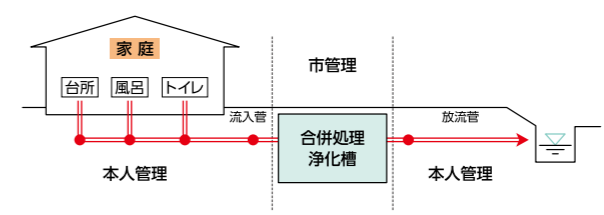

費用の記載がないものは基本的に無料です
記号の説明 ㊦…問い合わせ先 ㊧…申込先 ㊨…電話番号
㊩…ファクス ㊪…メールアドレス ㊫…ホームページ

各種証明書発行オンライン申請
ホームページから住民票や所得証明など、各種証明書発行の申請ができます

令和5年度自衛官等募集

㊦㊧自衛隊熊本地方協力本部菊池分駐所 ㊨(24)2772

募集種目	資格	受付期限	試験期日	合格発表
防衛大学校学生(一般)	18歳以上21歳未満の人(自衛官は23歳未満)高卒者(見込含)または高専3年次修了者(見込含)	10月18日(水)	1次:10月28日(土) 2次:11月28日(火)~12月2日(土)	1次:11月17日(金) 最終:12月28日(木)
防衛医科大学校医学科学生	18歳以上21歳未満の人(高卒者(見込含)または高専3年次修了者(見込含))	10月11日(水)	1次:10月21日(土) 2次:12月13日(水)~15日(金)	1次:11月30日(木) 最終:令和6年1月30日(火)
防衛医科大学校看護学科学学生		10月4日(水)	1次:10月14日(土) 2次:11月25日(土)・26日(日)	1次:11月10日(金) 最終:令和6年2月2日(金)

菊池市ホームページ
<https://www.city.kikuchi.lg.jp/>

市では申請者から負担金と月々の使用料をいただき、市が浄化槽本体を設置して維持管理を行う事業を進めています。申請から工事完了まで3カ月程度かかりますので、早めの申請をお願いします。
対象地域 集合排水(下水道) 区域を除いた市内全域

浄化槽の設置申請は早めにお願ひします

1. **■本人が対応する部分**
- ① トイレの水洗便器購入費、および改造費・水道工事費
  - ② トイレ・台所・風呂場などから浄化槽までの配管工事費、および浄化槽から排水先までの配管工事費
  - ③ 浄化槽設置場所および、工事車両搬入出路における支障物除去費など
  - ④ 駐車場対応など(特殊工事)に係る工事費

菊池市の市外局番 0968
菊池市役所の住所 〒861-1392 菊池市隈府888番地

各支所の問い合わせ先
七城支所 ㊨(25)1000
旭志支所 ㊨(25)3330
泗水支所 ㊨(25)2001

- ▼設置に伴う負担金(設置時のみ)
  - ▼5人槽(延床面積130㎡以下) 8万8千円
  - ▼7人槽(延床面積130㎡を超える) 10万2千円
  - ▼10人槽(浴室および台所が2カ所以上) 12万9千円

日本遺族会では、政府の補助を受けて「戦没者遺児による慰霊友好親善事業」を実施しています。亡き父などの眠る地に赴き慰霊追悼を行い、現地の人々との友好親善を深めませんか。
今年度から戦没者の孫、ひ孫、甥、姪の3親等以内の青年部が遺児に同

戦没者遺児による慰霊友好親善事業参加者募集

募集
㊦ http://chutaikyotaisyokukin.go.jp/

中小企業退職金共済制度
中小企業退職金共済(中退共)制度は、中小企業の事業主が従業員の退職金を計画的に準備できる国の退職金制度です。従業員の退職金に国の制度を活用しませんか。詳しくはホームページをご確認ください。
制度のメリット
▼掛金は全額非課税
▼掛金の一部を国が助成(一部対象外あり)
▼掛金は5千円から3万円の範囲で16種類から従業員ごとに選択できるなど
㊦中小企業退職金共済事業本部 ㊨(6907)1234
㊩ http://chutaikyotaisyokukin.go.jp/

家畜排せつ物は適正に管理してください
畜産業においては、家畜排せつ物を適正に管理する義務があります。法律に基づき、次の事項を遵守してください。地域に理解される畜産経営を目指しましょう。

1. **月々の使用料金(人頭制)**
2. ▼一般住宅
     - ・基本料 2200円(1戸1月)
     - ・世帯員割 550円(1人当たり)
     - ・集会所・公民館
     - ・基本料 1100円(1戸1月)
     - ・自己負担となる費用
   - ▼駐車場対応型ではない浄化槽で、車などの乗り上げにより破損した場合の補修・漏水修繕費用
   - ▼不適正な使用などによる追加の清掃費用
   - ▼浄化槽を無断で改造したり、上部に構造物などをつくり維持管理に支障をきたしたりした場合の撤去や原状復旧費用
   - 次の場合には浄化槽は設置できません
     - ▼集合排水区域内(下水道など)
     - ▼飲用の井戸から5m以上離れていない場合
     - ▼放流先が確保されていない場合(必ず地元関係者・国・県・市道管理者と協議をしてください)
     - ㊦下水道課工務係 ㊨(25)7244

遵守事項▼堆肥処理施設などの床をコンクリートやビニールなどで整備し、堆肥の周りをビニールなどで覆い、壁を設ける▼堆肥処理施設などの定期的な点検・補修・維持管理を行う▼家畜排せつ物の発生量や処理の記録を付ける
畜産環境への苦情の半数以上は悪臭発生によるものです。
・畜舎からのふん尿の早期搬出
・畜舎内外の清掃
・適正な堆肥化・浄化処理
・農地での散布後の速やかな耕運などの対策を取り、悪臭が発生しないようにしてください。
㊦農政課畜産係 ㊨(25)7221

生涯スポーツ教室参加者募集

対象者 市内在住または通勤・通学している18歳以上の人
内容 下表のとおり
※受講料は申込時に徴収します
申込方法 社会体育課、各公民館、に申し込んでください。申込者多数の場合は先着順です。
㊦社会体育課 ㊨(25)7234
各公民館

道路にはみ出した樹木は枝切り・伐採してください
個人の土地からはみ出している樹木は、土地所有者や相続人の管理責任で枝切り・伐採しなければなりません。放置しておく歩行者や車の通行支障や事故の原因となり、管理責任が問われる場合があります。
枝切りや伐採の注意
電線や電話線がある場所での作業は、事前に九州電力やN.T.Tに相談してください。歩行者や車両、自身の安全を確保し、事故のないようにしてください。
㊦県北広域本部土木部維持管理課 ㊨(25)2167
土木課管理係 ㊨(25)7241

市道の危険箇所を発見したらご連絡ください
市道上にできた陥没や側溝のふたの破損で、自動車などの事故が発生しています。事故を未然に防ぐため、市道上に陥没や危険箇所などを発見した場合は連絡してください。
陥没や危険箇所などは、現場を確実に応急処置や補修を行います。
㊦土木課管理係 ㊨(25)7241