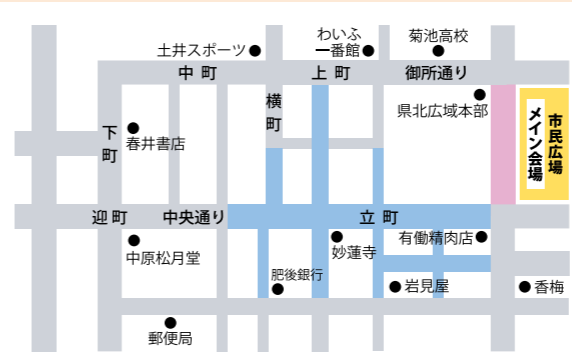

節水がんばるモン
キャンペーン

県では、水の使用量が増加する7～8月を中心に、県全体で節水に取り組む「節水がんばるモン」キャンペーンを実施しています。当日、サイレンは鳴りませんが「きくち防災・行政ナビ」および「安心安全メール」で黙とうのお知らせを配信します。
☎総務課総務行政係 ☎(25)7111

斑蛇口湖(竜門ダム)湖面
利用に関する協定の締結

「斑蛇口湖の湖面利用に関する協定違反について」を広報3月号に掲載しました。3月29日に、市と菊池川漁業協同組合は、「斑蛇口湖(竜門ダム)湖面利用に関する協定」を無事、締結しました。長い間ご心配をお掛けしましたが、斑蛇口湖ポート場は4月1日より利用を再開しています。新たに締結した協定内容は、ホームページに掲載していますので、ご確認ください。

菊池白龍まつり開催に伴う 交通規制のお知らせ

菊池白龍まつりが開催される8月5日(土)は、交通規制が行われます。会場周辺は混雑が予想されますので、交通ルールを守ってお越しくください。

車両通行止め
午後2時～10時30分
午後7時～9時30分

【駐車場について】ふるさと創生市民広場の駐車場は利用できません。多目的グラウンドや市役所などの駐車場をご利用ください。
☎観光振興課 ☎(25)7223

しょう。
節水の例 ▼歯を磨くときはコップを使いましょう。1回当たり約5リットルの節水ができます。▼食器洗いを流し洗いからため洗いにする(こと)で、約83リットルの節水が可能です。▼風呂の残り湯を洗濯や掃除に再利用すると、約50～100リットルの節水となります。▼シャワーの際はこまめに開け閉めをしましょう。約36リットルの節水が可能です。
☎環境課環境政策係 ☎(25)7217