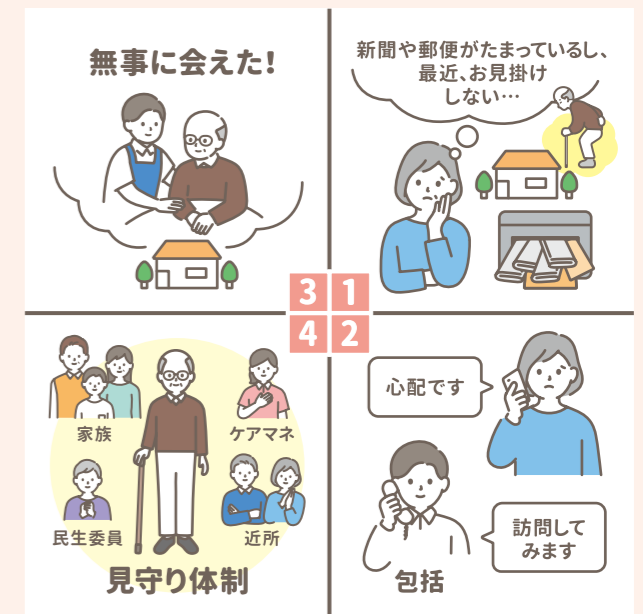

多く寄せられる相談内容

- 1 介護保険について知りたい
- 2 家のことができなくなってきた
- 3 認知症が心配

【その他】「施設ってどんなところ?」「経済的に厳しい」「頼れる人がいない」など

➡ 相談内容に合わせた制度の紹介の他、地域の人やサービス(社会資源)につなぎます。

相談が多い人

- 1 家族(同居、別居問わず)
- 2 本人
- 3 民生委員

【その他】警察、近隣、ケアマネジャー、病院、店舗など

➡ どなたからの相談も受け付けています。気になることがあれば、ご相談ください。

地域包括支援センター(包括)は、高齢者が住み慣れた地域で安心して暮らせるように、地域のさまざまな機関に協力してもらい、「ほっとネットきくち」を設立しました。それぞれの特性を生かした高齢者の見守りに取り組んでいます。

ほっとネットきくちの3つの心がけ

- 1 日頃から高齢者を「ちょっと気にかける」
- 2 心配に感じたら「ちょっと声をかけてみる」
- 3 困っている様子であれば「包括に相談する」