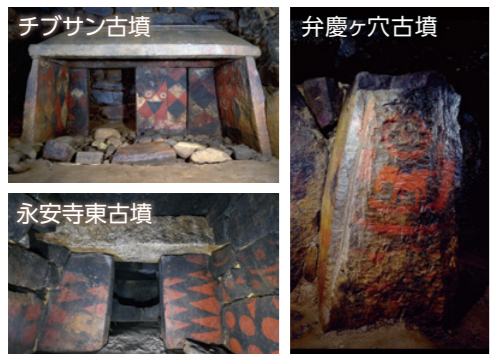

【問い合わせ先】文化課 ☎0968(41)7515

◆【装飾古墳】
装飾文様が意味するもの
古代人の精神世界

熊本県の北部、阿蘇の北外輪山から有明海へと西流する菊池川。その一帯には、全国的にみても、たいへん多くの装飾古墳が分布しています。その数は130基を超え、特に玉名平野、菊鹿盆地周辺に集中しています。

県における装飾古墳の出現は4世紀の終わり頃のことです。泉の国へ鳥となって飛んでいくという、死後の世界観を表しているとも考えられています。