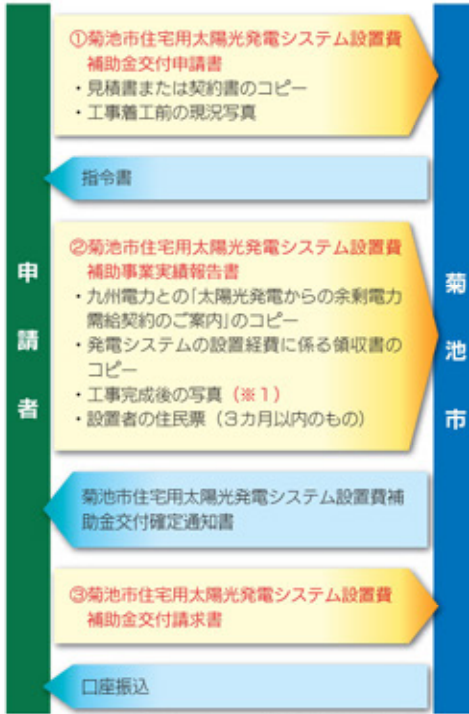

補助金交付までの流れ

※1 住宅全体写真、太陽電池モジュール、余剰電力販売用電力計など