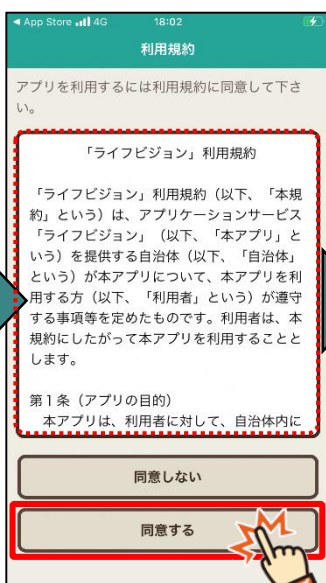

ログイン画面から、地域等を選択してホーム画面を表示する

※必ずホーム画面が表示されるまで操作してください。途中で中断すると、お知らせが届きません。

【地域を選択してログイン】を押す

情報を受信したい地域を選択して【決定】

詳細地域が表示されます
情報を受信したい地域を選択して【決定】

情報を受信したいカテゴリを選択して【決定】

※選択できるボタンは1つのみ

※選択できるボタンは1つのみ

【はい】を押す

利用規約を確認して【同意する】

ホーム画面が表示されます