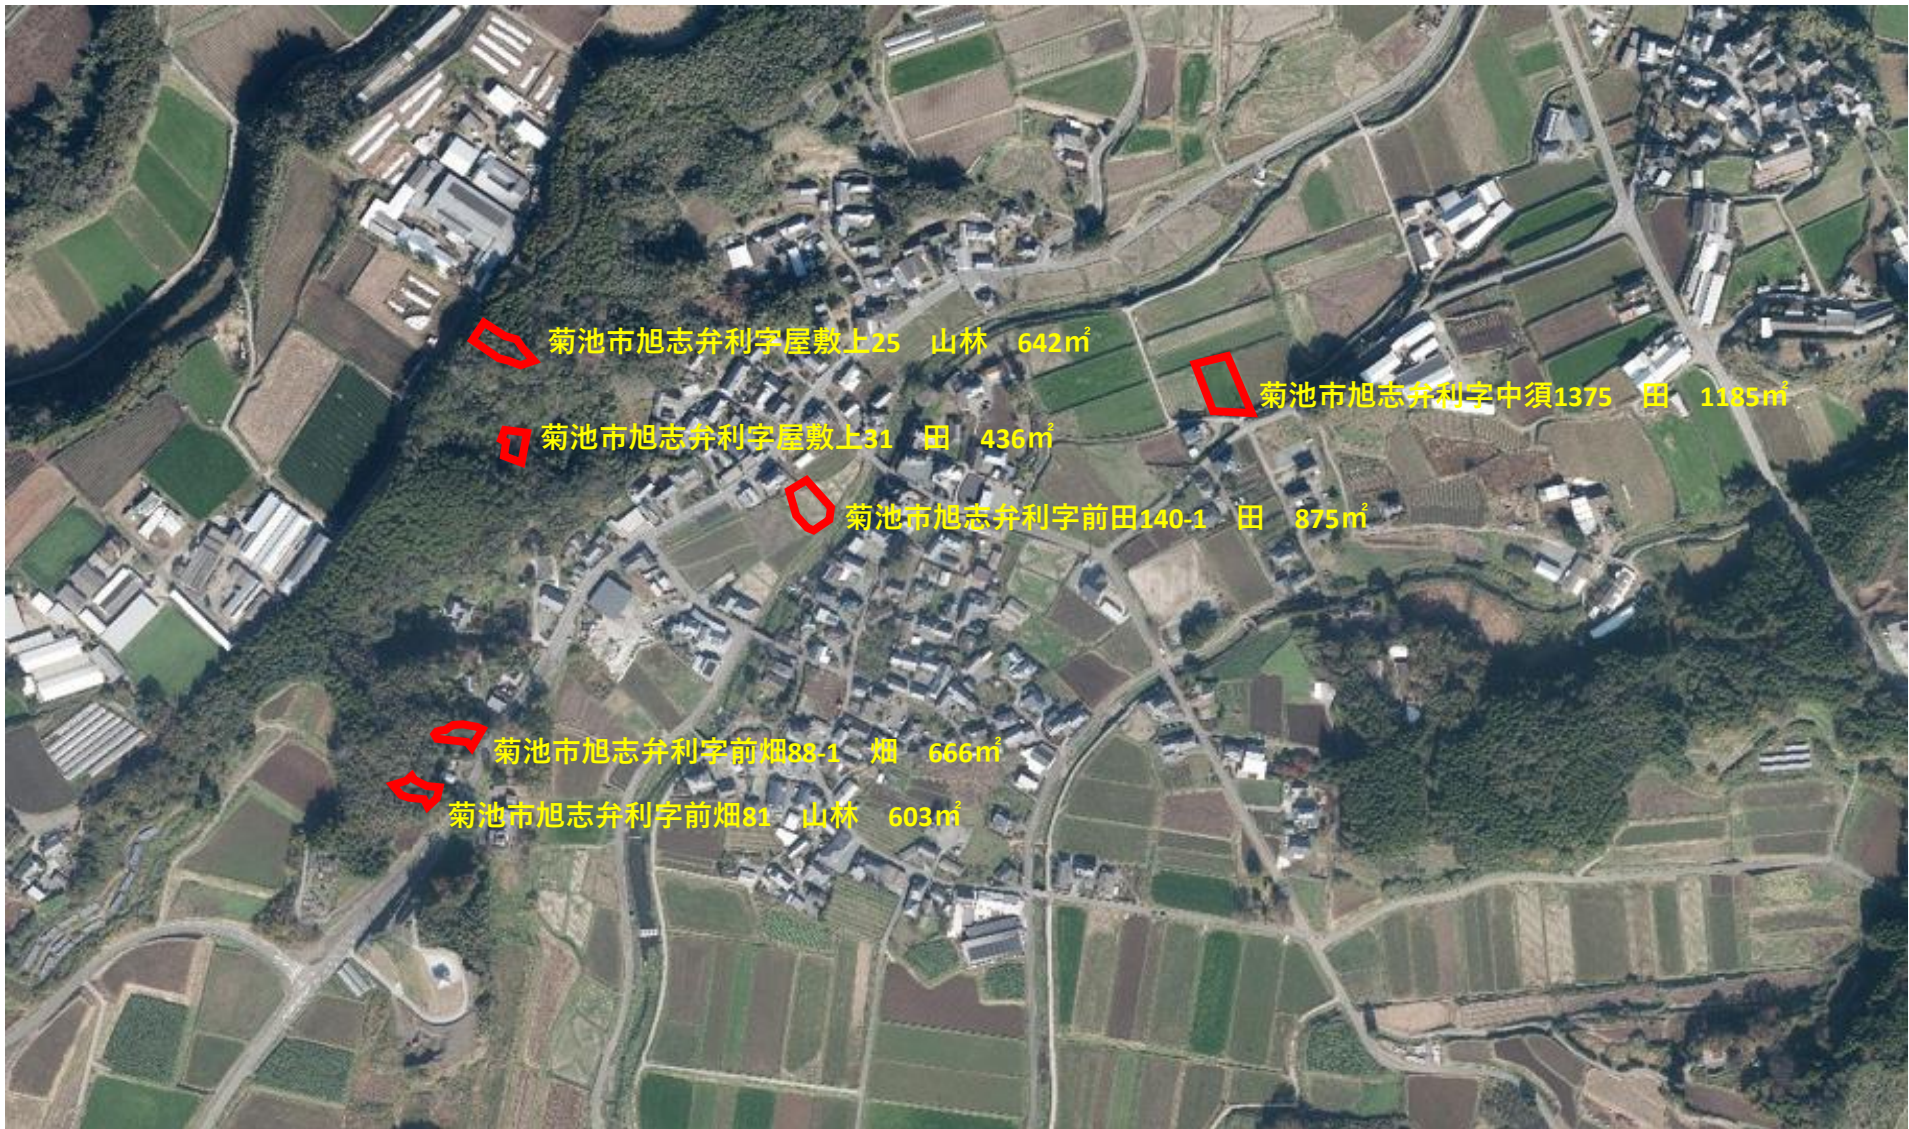

○広域図

①

②

菊池市旭志弁利字九ノ峯1657 山林 602㎡

③

④

菊池市旭志弁利字米井川3002 山林 8394㎡

⑤

菊池市旭志弁利字浦田3236 山林 779㎡

⑥

⑦