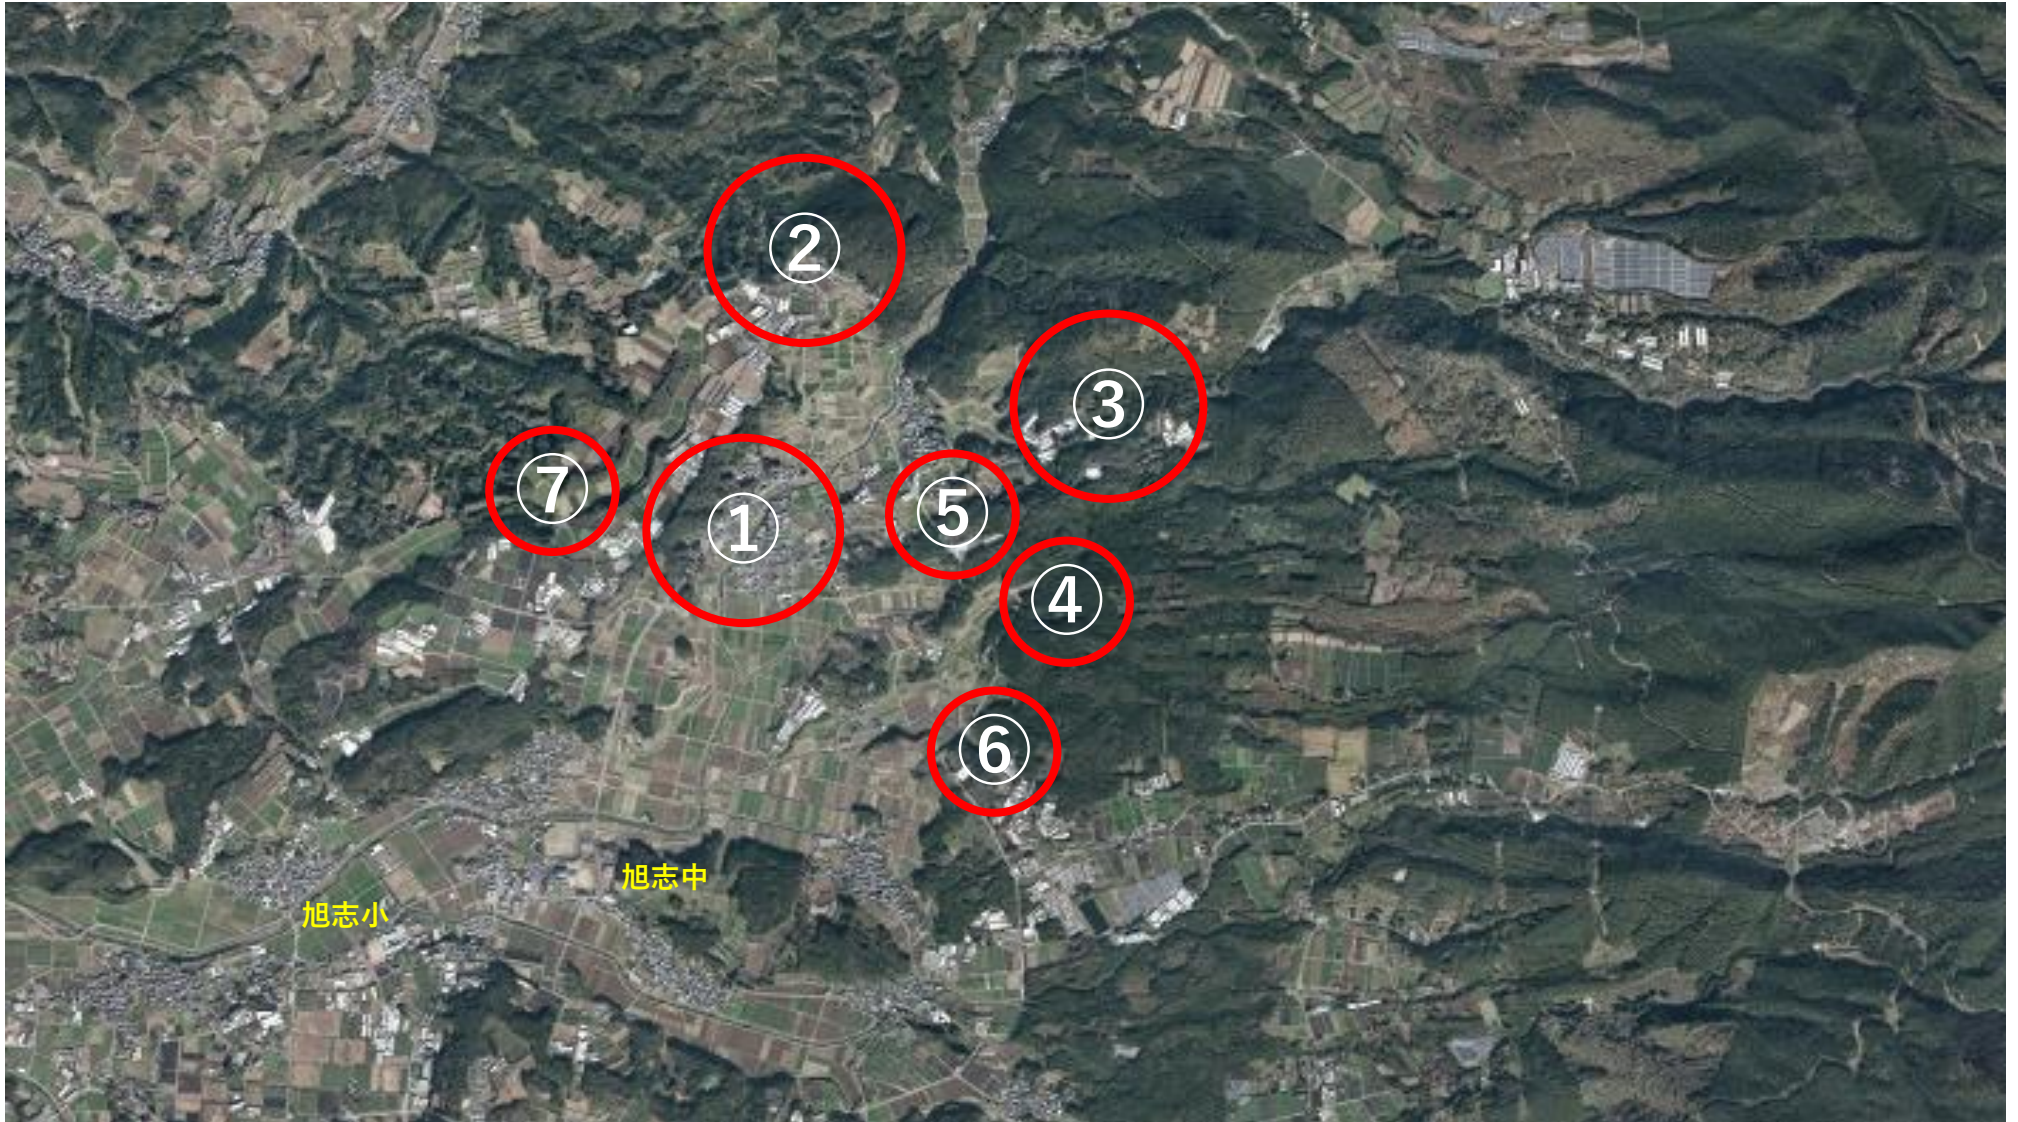

○広域図

①

②

菊池市旭志弁利字九ノ峯1657 山林 602㎡

③

④

菊池市旭志弁利字米井川3002 山林 8394㎡

⑤

菊池市旭志弁利字浦田3236 山林 779㎡

⑥

⑦