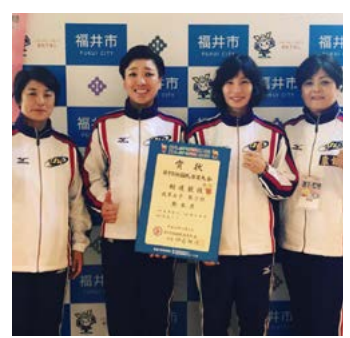

No.40

スポーツ推進委員だより

エンジョイスポーツ

問い合わせ先
菊池市
スポーツ推進委員
協議会広報部
☎0968(25)7234

高校部活動応援企画
菊池女子高校剣道部紹介

菊池女子高校剣道部は今年で創部13年目を迎えました。昨年は、熊本県高校総体剣道女子団体の部において、念願の初制覇を成し遂げ、剣道王国熊本の地に「菊池女子」の名を刻むことができました。また、今年度も個人で田中咲妃さん（菊池南中出身）がインターハイに出場するなど、地元の生徒が全国の舞台で活躍しています。卒業生の小川燦さん（菊池北中出身、中央大学）は平成30年度第1期JAPAN強化訓練生に選出され、

県高校総体剣道女子団体優勝で笑顔の選手

また、全国から素晴らしい剣士を招き、定期的に稽古会を開催しています。一流剣士のスピードや力強さ、技の巧みさと繊細さを体感し、美しい所作やその心に触れることで、武道の素晴らしさを未来へと継承していく若者を地方から育てていきたいと考えています。

準優勝の緒方有希監督(中央左)

3年後フランスで開催される世界大会での活躍が期待されています。さらに、剣道部顧問の緒方有希監督（練士七段）は、先日の福井国体剣道競技成年女子の部で準優勝し、日本オリンピック委員会強化スタッフとして、JAPANコーチングスタッフで活躍中です。

今回は、先日韓国で行われた世界剣道選手権大会で男子主将を務めた大城戸知氏（大阪府警）と、平成24年全国日本剣道選手権大会で優勝した木和田大起氏（大阪府警）をお招きして、剣道教室を開催する予定です。

剣道教室および講演会
とき 12月15日(土) 午後2時～16日(日) 午前9時30分～

対象 男女問わず自由
※詳しくは菊池女子高校ホームページに掲載します。

これからも菊池の地から全国、そして世界に活躍の場を広げ、剣道を通して菊池の素晴らしさを発信し続けます。応援よろしくお願います。