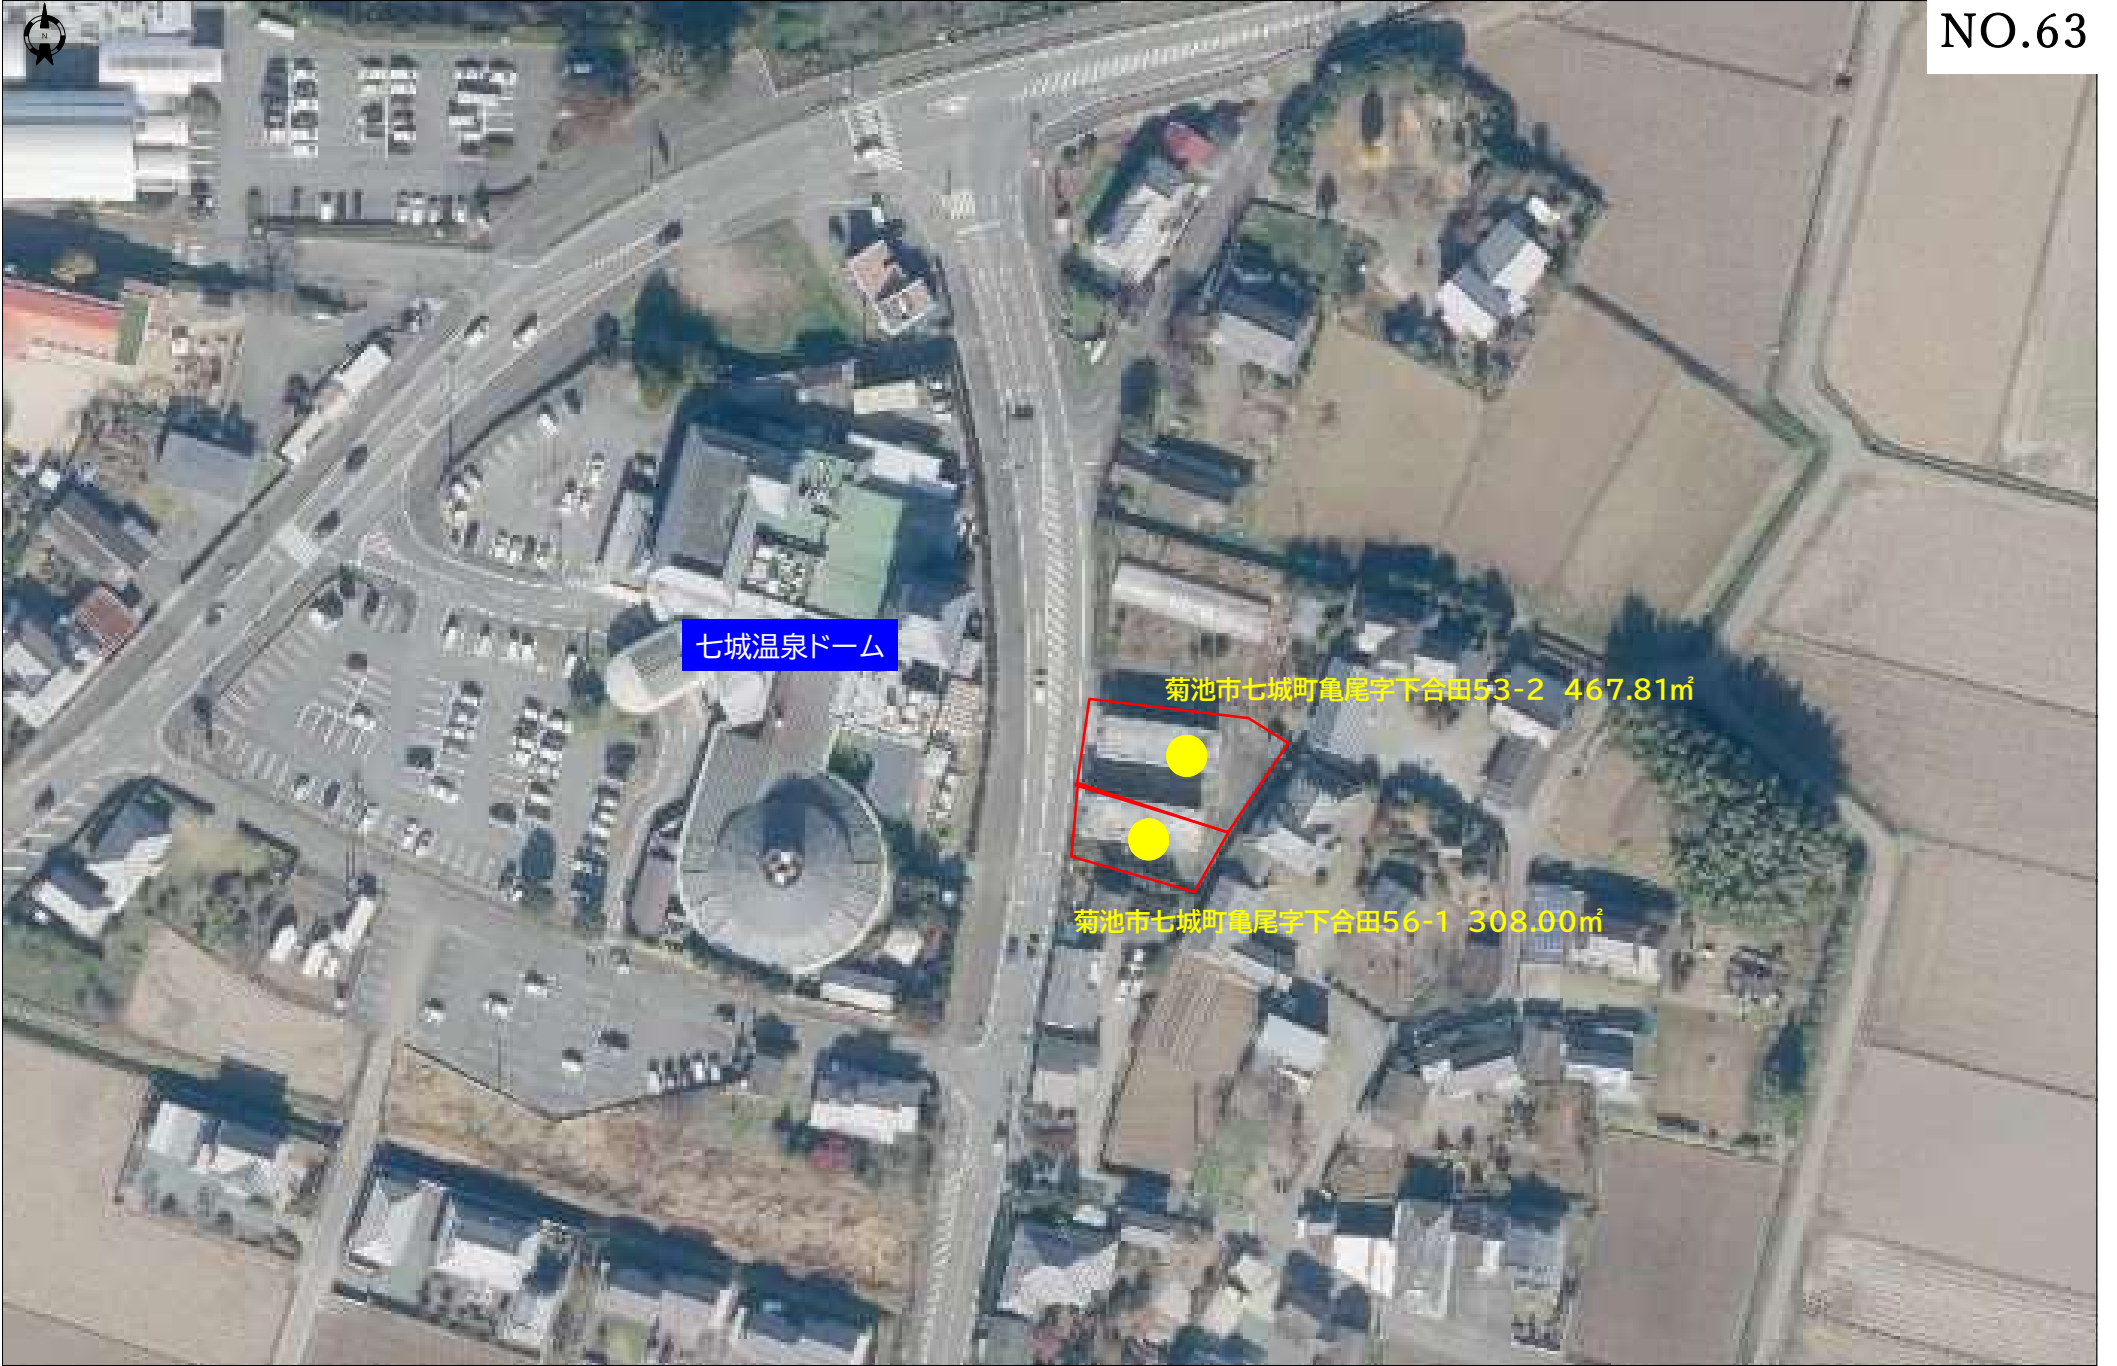

七城サッカー場

七城温泉ドーム

菊池市七城町亀尾字下合田53-2 467.81㎡
菊池市七城町亀尾字下合田56-1 308.00㎡

七城温泉ドーム

菊池市七城町亀尾字下合田53-2 467.81㎡

菊池市七城町亀尾字下合田56-1 308.00㎡