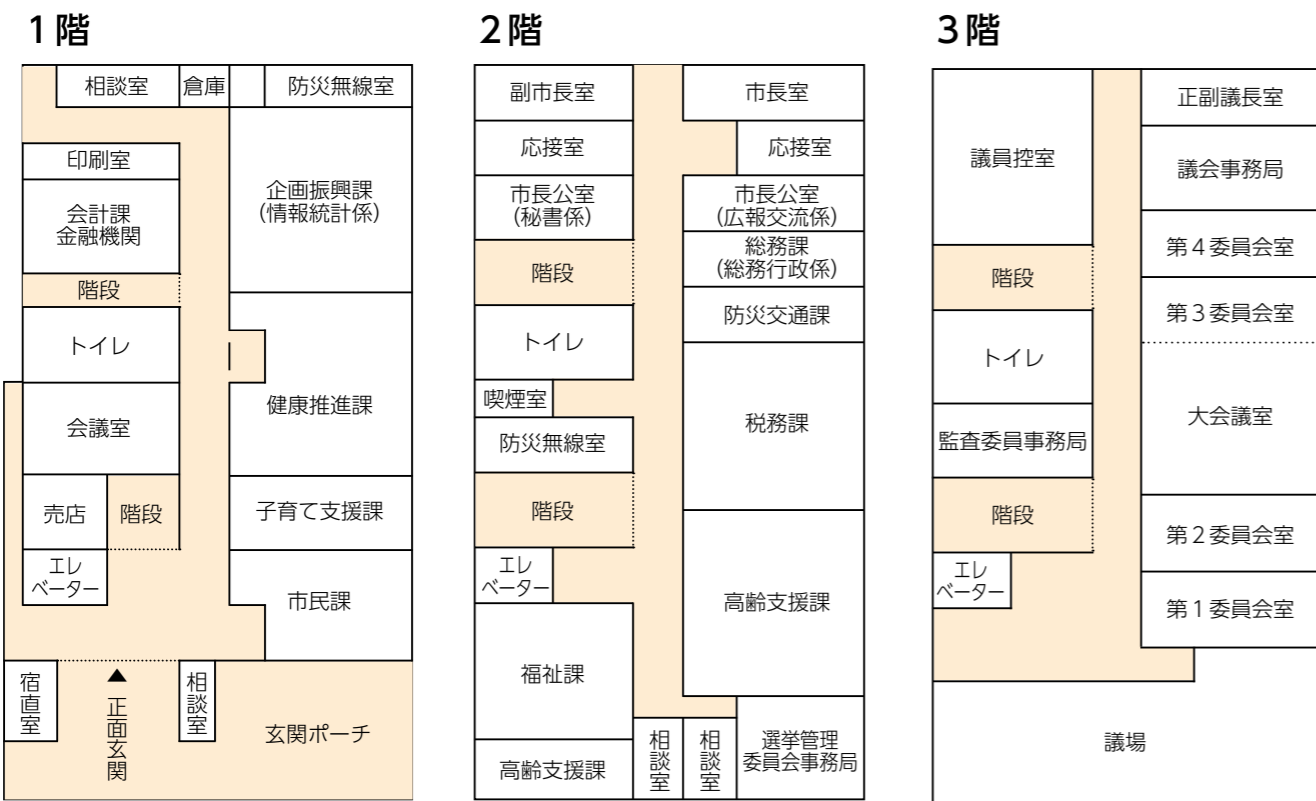

本庁舎配置図

庁舎整備に伴う窓口・事務室の移動が完了しました

浄水センター配置図

広報きくち2～5月号やホームページなどでお知らせしたとおり、市役所本庁舎などの整備工事に伴い各種業務の窓口が移動し、6月1日には関係する全ての部署の事務室移動が完了しました。

市民の皆さまには平成30年度の整備完了までご不便をおかけしますが、ご理解とご協力をよろしくお願いいたします。

※電話番号に変更はありません。

◎庁舎整備課 ☎0968(25)7202
 総務課職員係 ☎0968(25)7204

菊池市中央公民館・第3庁舎配置図

位置図