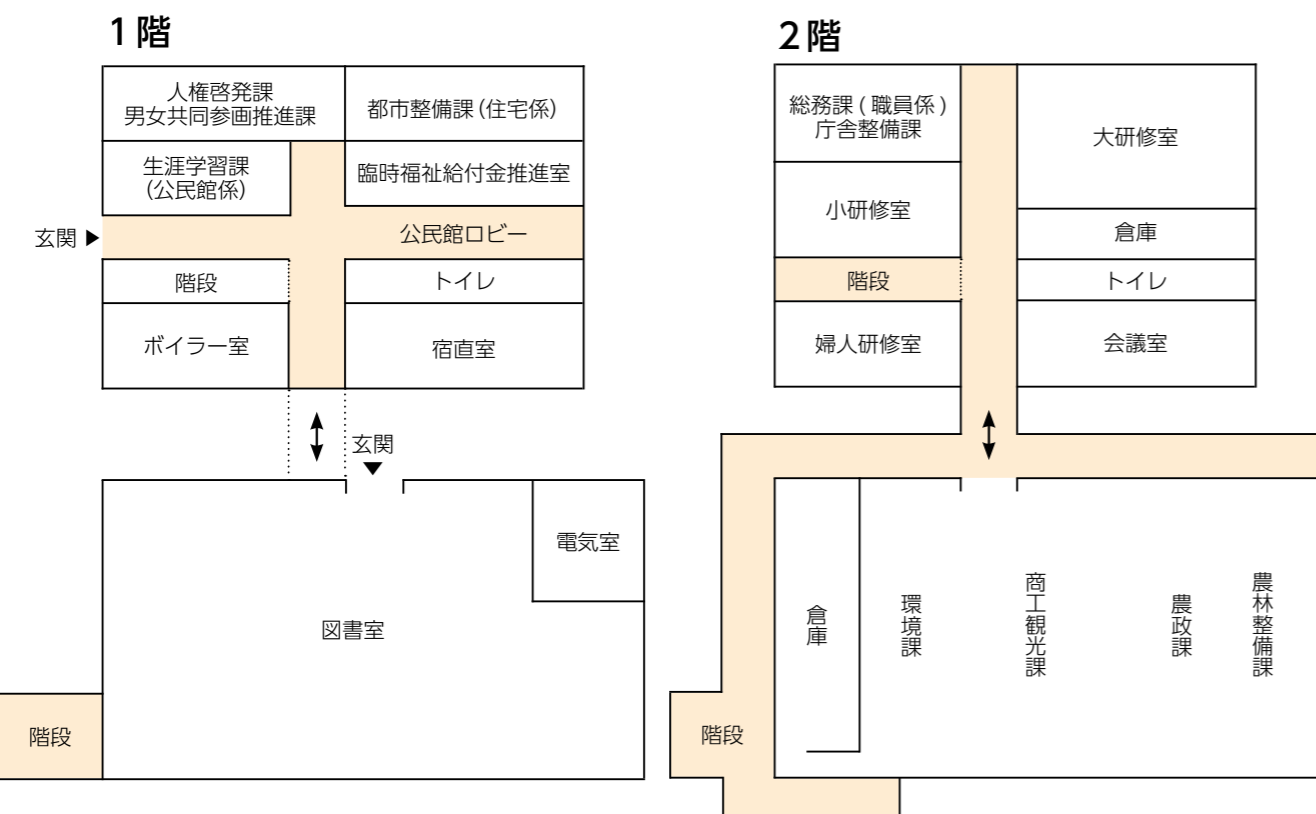

本庁舎配置図

庁舎整備に伴う窓口・事務室の移動が完了しました

浄水センター配置図

広報きくち2～5月号やホームページなどでお知らせしたとおり、市役所本庁舎などの整備工事に伴い各種業務の窓口が移動し、6月1日には関係する全ての部署の事務室移動が完了しました。

市民の皆さまには平成30年度の整備完了までご不便をおかけしますが、ご理解とご協力をよろしくお願いいたします。

※電話番号に変更はありません。

◎庁舎整備課 ☎0968(25)7202
 総務課職員係 ☎0968(25)7204

菊池市中央公民館・第3庁舎配置図

位置図