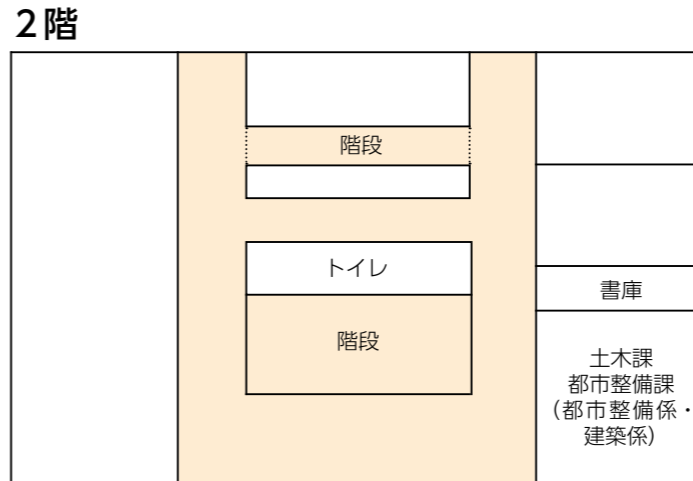

本庁舎配置図

庁舎整備に伴う窓口・事務室の移動が完了しました

浄水センター配置図

広報きくち2～5月号やホームページなどでお知らせしたとおり、市役所本庁舎などの整備工事に伴い各種業務の窓口が移動し、6月1日には関係する全ての部署の事務室移動が完了しました。

市民の皆さまには平成30年度の整備完了までご不便をおかけしますが、ご理解とご協力をよろしくお願いいたします。

※電話番号に変更はありません。

◎庁舎整備課 ☎0968(25)7202
 総務課職員係 ☎0968(25)7204

菊池市中央公民館・第3庁舎配置図

位置図