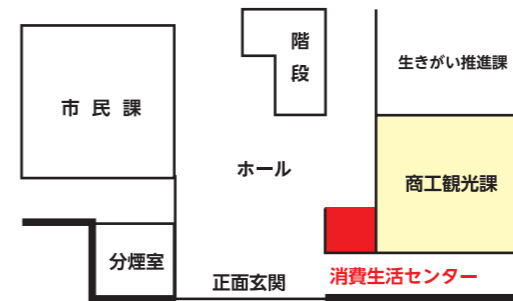

消費者と事業者の間に生じた商品・サービスのお悩みや苦情について、これまで以上に相談内容を充実させるべく、「消費生活センター」を4月1日に開設します。

業者からの借金問題(個人の借金問題を除く)、架空請求や不当請求、訪問販売などで生じたトラブル、商品の品質やサービスに対する疑問や苦情、敷金の返還問題など消費生活相談の

エキスパートがあらゆる相談に応じます。
相談は無料です。相談にお越しの際は、契約時の書類やチラシなどの資料をご持参ください。秘密やプライバシーは厳守します。

とき 月曜日～金曜日
午前10時～午後4時
※祝祭日・年末年始を除く
※正午～午後1時を除く

ところ 菊池市役所1階(商工観光課)