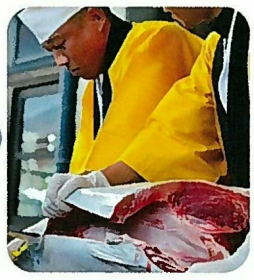

背もたれイスづくり

熊本県マイスター会 会員による  
作品展示 左官・和菓子職種 等予定

パン(チョコスティック)のプレゼント

ご来場の皆様に熊本県パン協同組合よりチョコスティックのプレゼントがあります

ハヤシライスをご提供

全日本司厨士協会熊本県本部は、来場の方にハヤシライスを提供いたします

おしるこをご提供

熊本県技能士会連合会 菊池支部が「おしるこ」を提供いたします

※プレゼント・提供ともに無料です ~食材がなくなりましたら、終了いたします

■アトラクション マグロ解体ショー

(写真はイメージ)

AM10時すぎより、マグロ解体ショーを開始します  
解体したマグロは、熊本県日本調理技能士会の技能士が調理し、ご来場者に”マグロ丼”を提供いたします

マグロ提供 株式会社 宮城水産

※無料です ~食材がなくなりましたら、終了いたします

-技能フェアについて- 生活や産業発展に、技能士の果たす役割は大きく、技能を尊重する社会気運の向上・後継技能士の育成は重要です。「技能祭フェア」は、次代を担う子供をはじめ住民のみなさまと技能士との「ものづくり」を通じ、技能および技能士の重要性や必要性を実感いただくことを目的として、開催をしております。