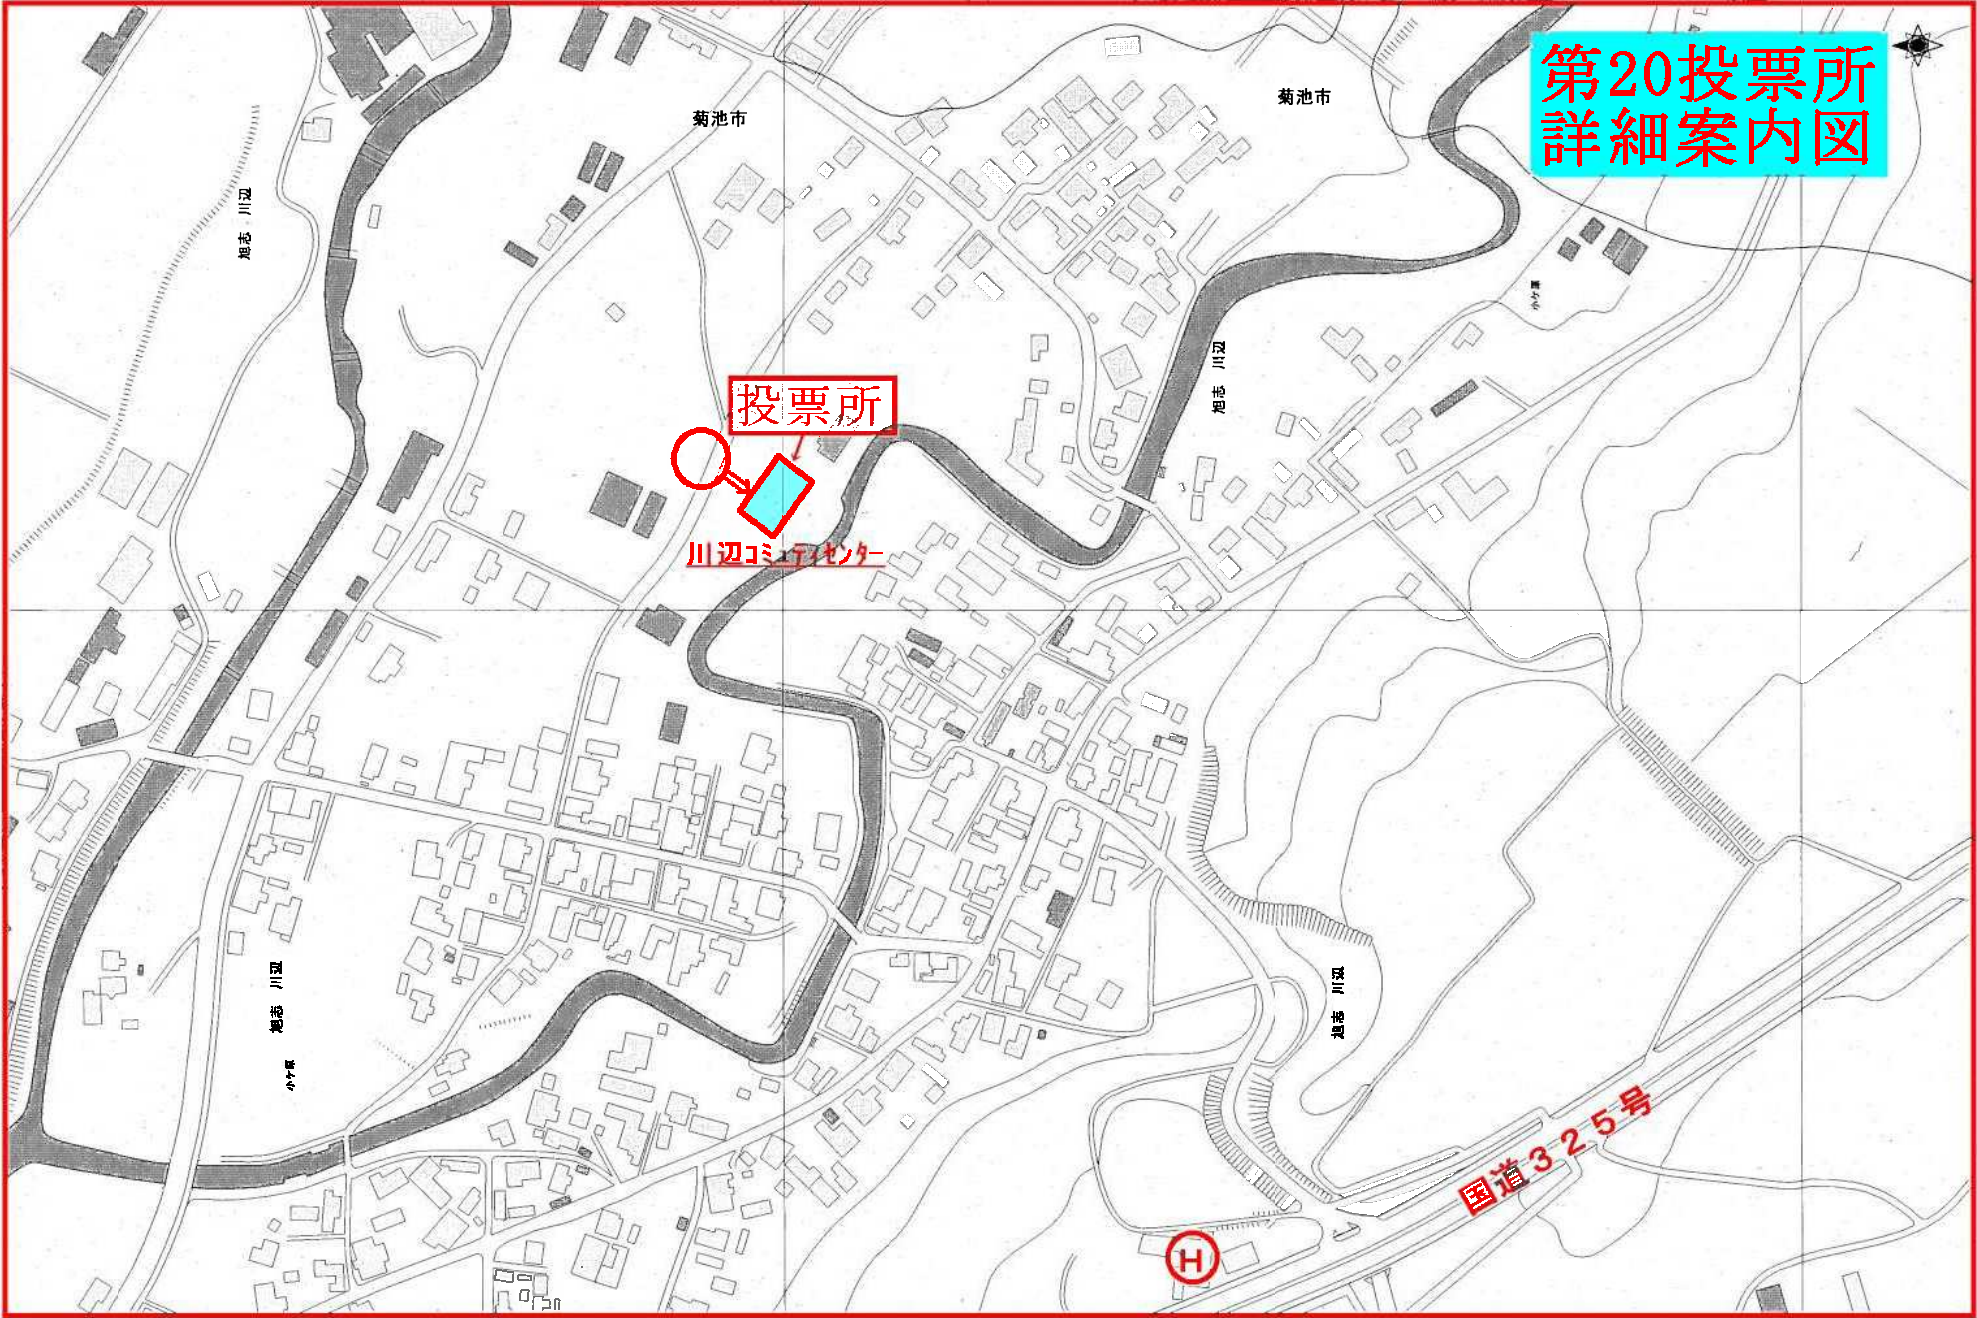

第20投票所案内図

川辺コミュニティセンター
菊池市旭志川辺604番地1

菊南運輸倉庫

裏面に詳細図

国道325号

焼肉屋
JA・GS
コンビニ
道の駅 旭志
JA・パシオン

第20投票所 詳細案内図

菊池市

菊池市

投票所

川辺コミュニティセンター

川辺川

川辺川

川辺川

川辺川

国道325号

200m