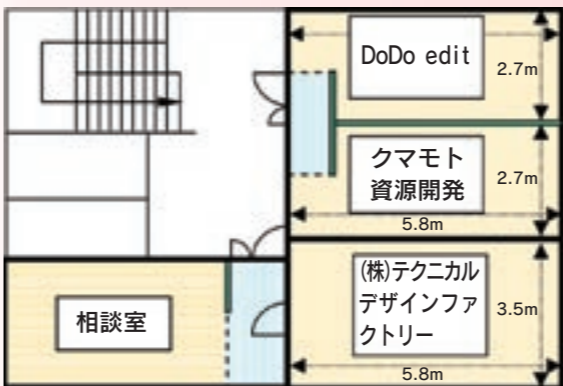

たは創業を予定している原則として、県北地域(荒尾、玉名、植木、山鹿、鹿本、菊池、阿蘇地域)で活動および居住している

利用料 賃賃料 無料
共益費 1,000円/㎡・月

公募時期 毎年4月と10月の入居に伴い、2月と8月に利用者を募集します。現在、4月分を2月12日(金)まで公募しています。

問い合わせ先 夢挑戦プラザ県北相談室
☎(36) 9511

菊池市奨学資金貸付の申請を受け付けます

菊池市奨学資金貸付の申請を次のとおり受け付けます。

受付期間 4月1日(木)～4月30日(金)

ただし、特別の事情があること認められる場合は、受付期間外でも受け付けることがあります。詳しくは、教育委員会までご相談ください。

対象者
・菊池市内に1年以上在住または1年以上在住している人の子
・高等学校、高等専門学校、短期大学、大学、大学院または各種専修学校に在学している人

提出書類
・奨学資金貸付申請書(申請書は学校教育課および各分室教育課に準備しています)
・住民票(世帯全員が記載されているもの)
・世帯全員の所得証明書(6月1日以降に税務課にて取得してください)

日本のレタス産地村長来る

人口5,000人の村で自然条件を活かし、高原野菜の栽培を指導。特にレタスは生産量日本一で、近年は台湾など「川上村レタス」として海外にも輸出し、全国各地から注目を浴びています。皆さんの多数の参加をお待ちしています。

とき 2月17日(水)午後3時
ところ 菊池市泗水ホール

講演内容 平均年収2,500万円の農村「逆境を乗り越えた村づくり」

講演者 長野県南佐久郡川上村 藤原忠彦村長

問い合わせ先 議会事務局

貸付額(月額)

- 公立高校(高専含む) 18,000円
- 私立高校 30,000円
- 公立専門(専修)学校 44,000円
- 私立専門(専修)学校 53,000円
- 国立(短期)大学 44,000円
- 私立(短期)大学 53,000円

決定方法
菊池市奨学資金奨学生選考委員会(6月開催予定)で審議して決定します。

返還
・卒業後、10年以内で返還(無利息)
・進学する場合は、卒業まで返還を猶予することができます

研修内容 座学、機械の分解・点検、実技

定員 50人

受付期間 2月5日(金)～2月18日(木)

問い合わせ・申込先 熊本県菊池地域振興局林務課
☎(25) 2347

林業機械操作研修会

農林家を対象に、労働安全対策の一環として、チェーンソーと刈払機の操作研修会を無料で開催します。

とき 2月24日(水)
午前9時～午後4時

ところ 菊池森林組合